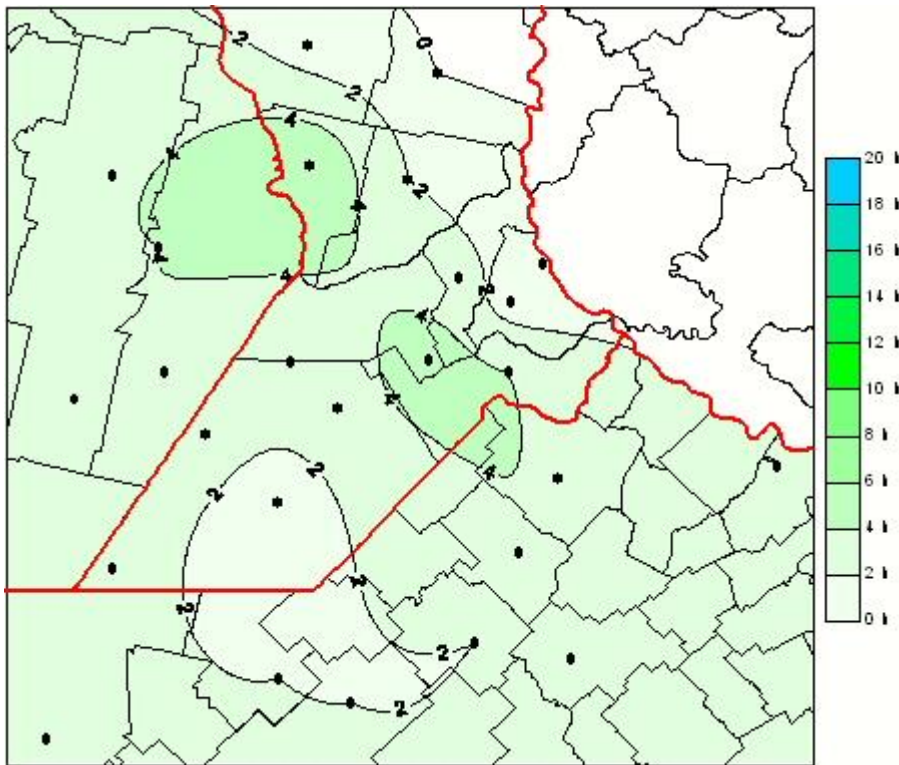

Humedad de Hoja

Mapa de humedad de hoja de las las últimas 24 horas.
(Desde las 8:00AM hasta las 8:00AM). Se actualiza a las 10:00hs.