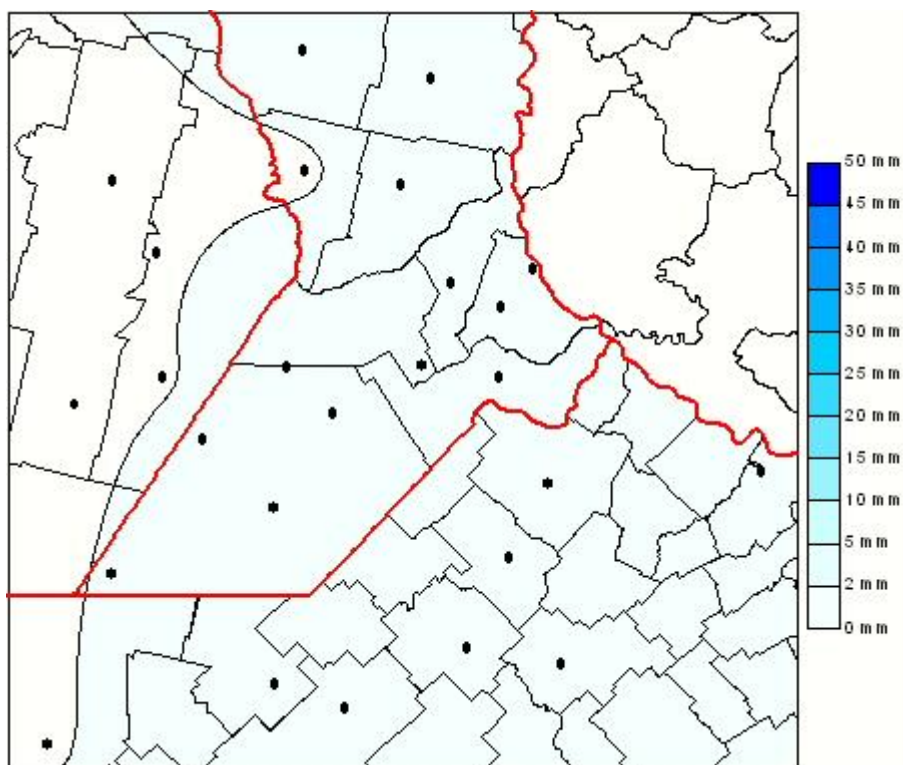

## Lluvias

Mapa de precipitación acumulada en las últimas 72 horas.  
(Desde las 8:00AM hasta las 8:00AM). Se actualiza a las 10:00hs.