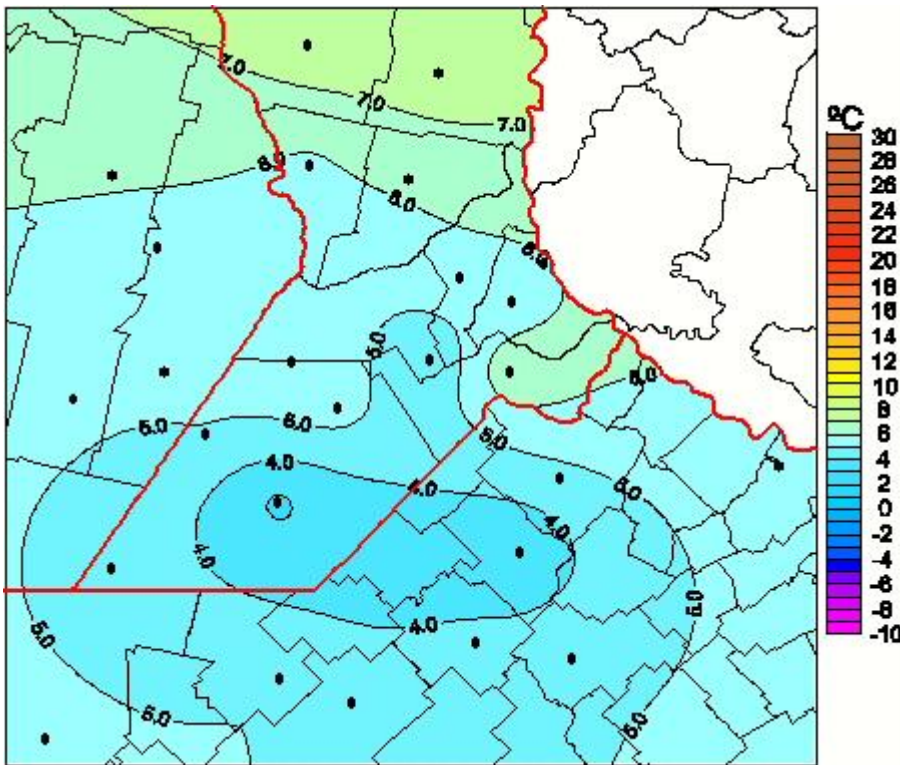

# Temperaturas Medias

Mapa de temperaturas medias de las las últimas 72 horas.  
(Desde las 8:00AM hasta las 8:00AM). Se actualiza a las 10:00hs.