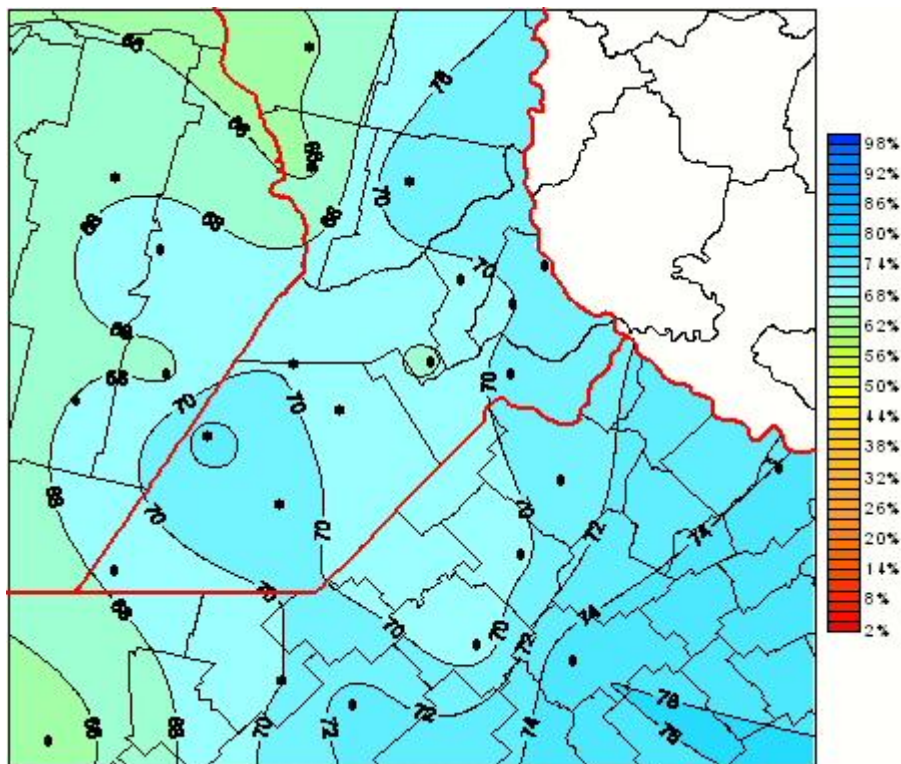

Humedad Relativa

Mapa de humedad relativa de las últimas 72 horas.
(Desde las 8:00AM hasta las 8:00AM). Se actualiza a las 10:00hs.