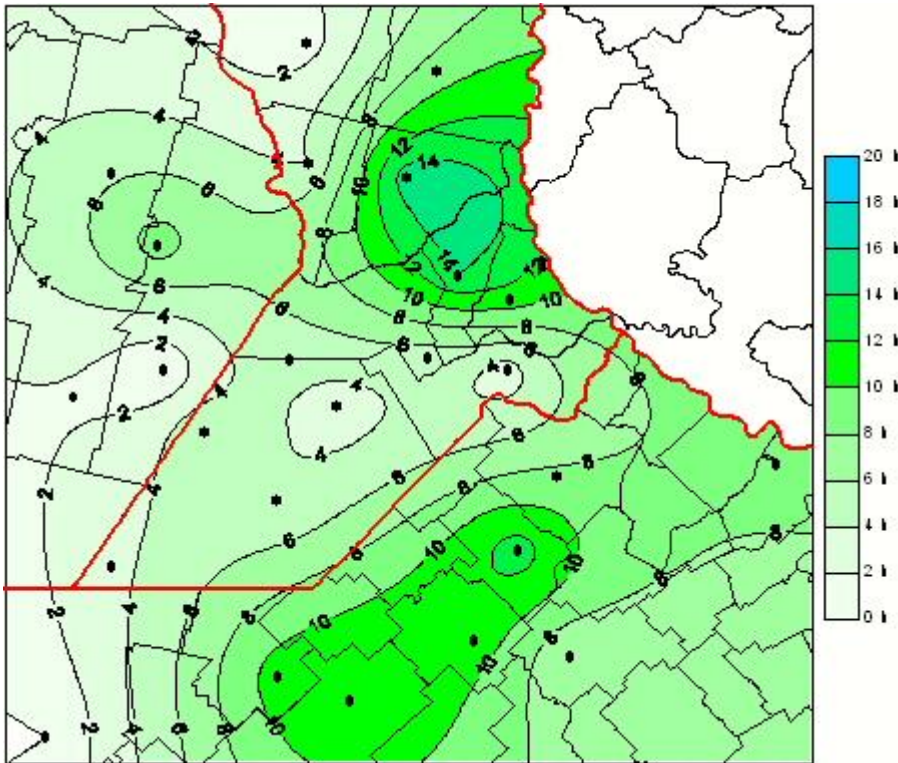

Humedad de Hoja

Mapa de humedad de hoja de las las últimas 72 horas.
(Desde las 8:00AM hasta las 8:00AM). Se actualiza a las 10:00hs.

BOLSA
DE COMERCIO
DE ROSARIO

 www.facebook.com/BCROficial

 twitter.com/bcrgrensa