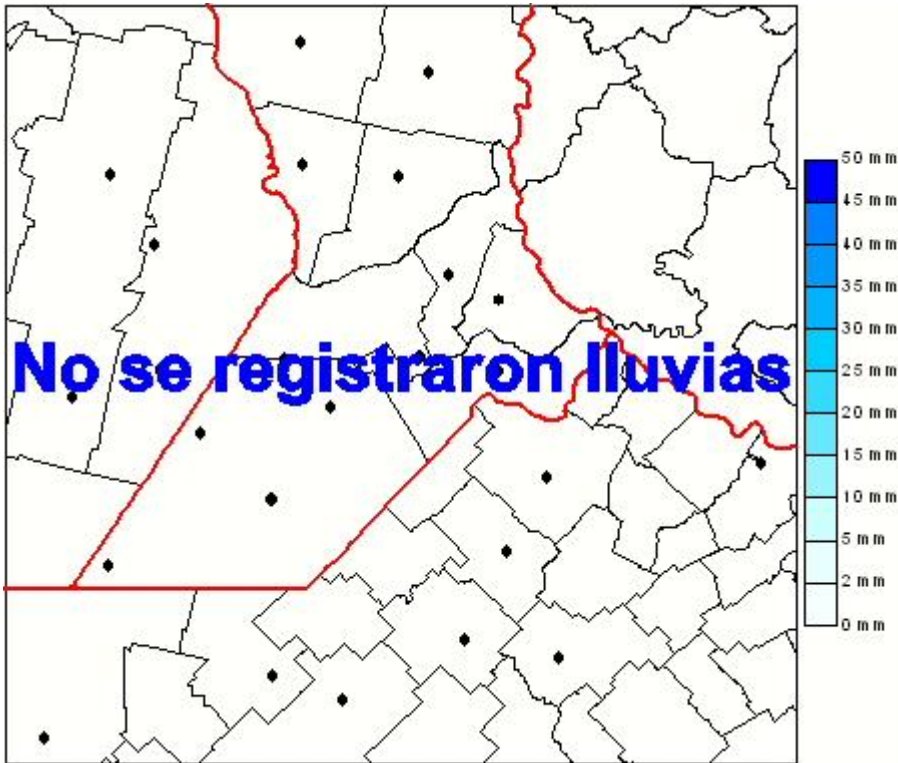

Lluvias

Mapa de precipitación acumulada en las últimas 24 horas.
(Desde las 8:00AM hasta las 8:00AM). Se actualiza a las 10:00hs.