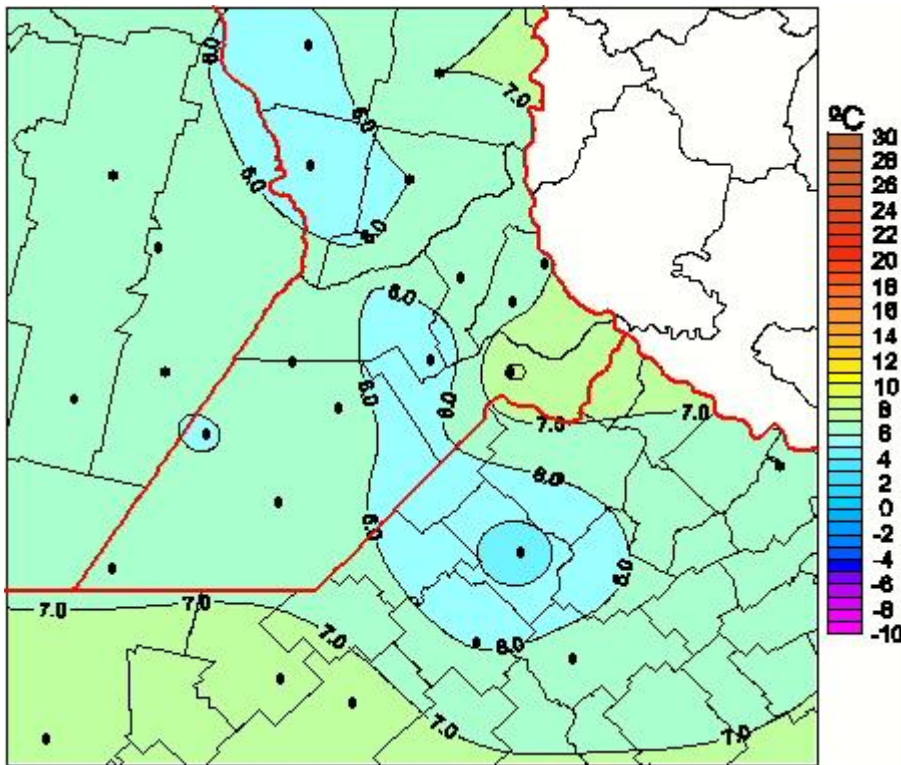

Temperaturas Medias

Mapa de temperaturas medias de las las últimas 24 horas.
(Desde las 8:00AM hasta las 8:00AM). Se actualiza a las 10:00hs.