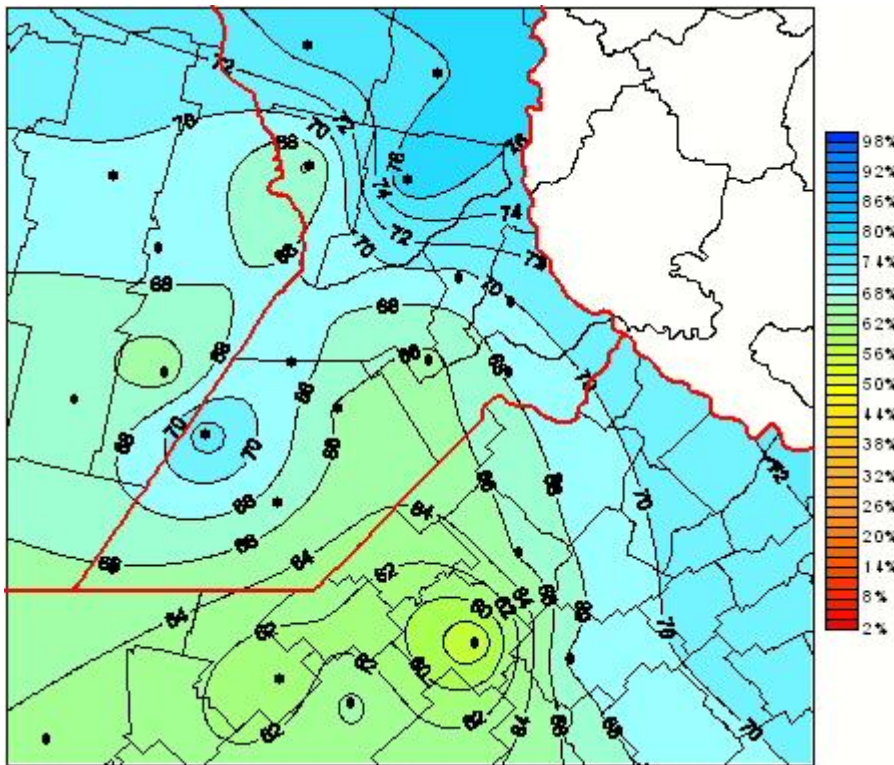

Humedad Relativa

Mapa de humedad relativa de las las últimas 24 horas.
(Desde las 8:00AM hasta las 8:00AM). Se actualiza a las 10:00hs.