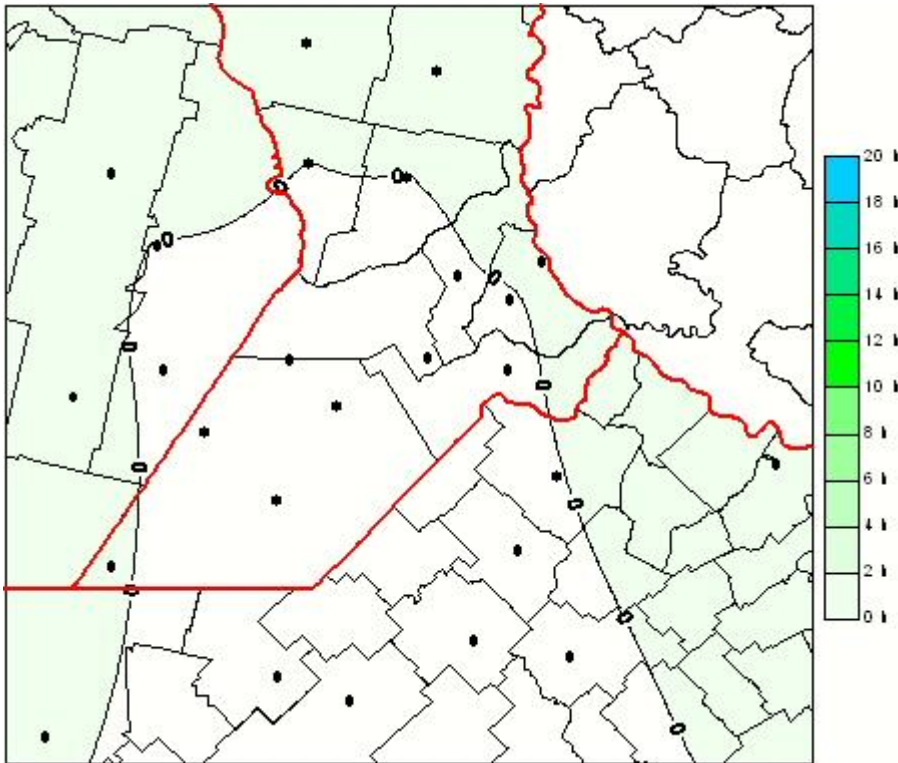

Humedad de Hoja

Mapa de humedad de hoja de las las últimas 24 horas.
(Desde las 8:00AM hasta las 8:00AM). Se actualiza a las 10:00hs.

BOLSA
DE COMERCIO
DE ROSARIO

www.facebook.com/BCROficial

twitter.com/bcrgrensa