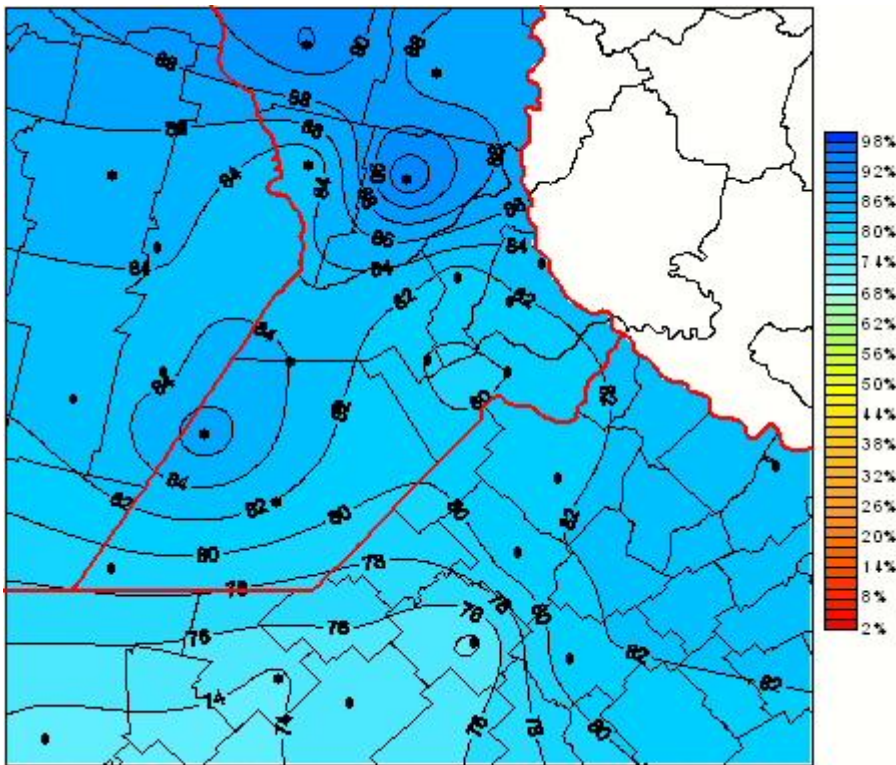

Humedad Relativa

Mapa de humedad relativa de las las últimas 24 horas.
(Desde las 8:00AM hasta las 8:00AM). Se actualiza a las 10:00hs.