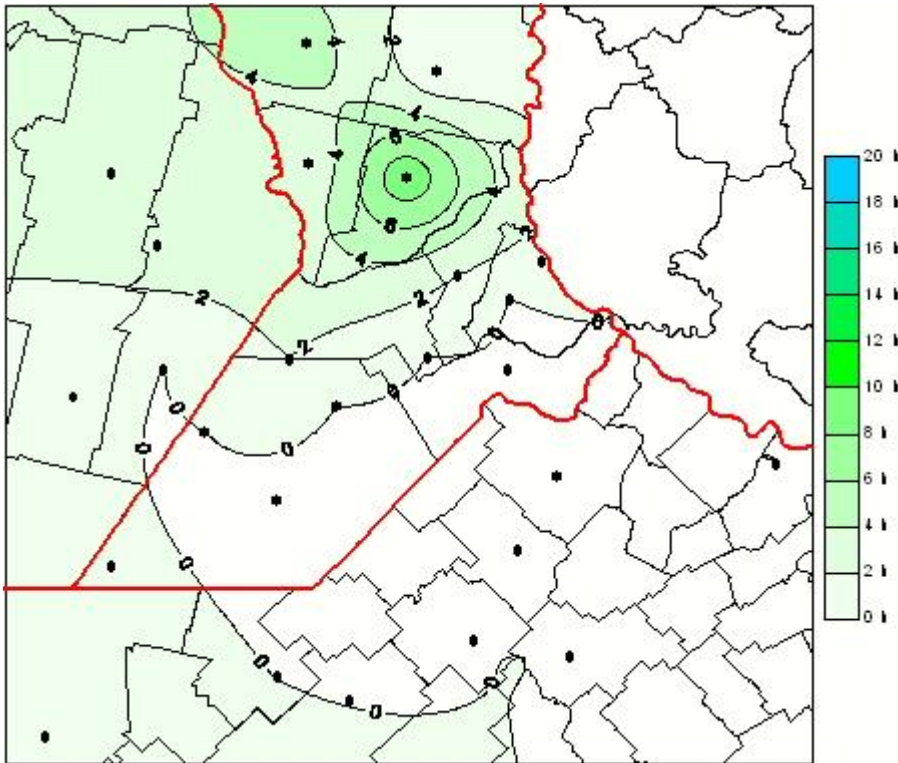

Humedad de Hoja

Mapa de humedad de hoja de las las últimas 24 horas.
(Desde las 8:00AM hasta las 8:00AM). Se actualiza a las 10:00hs.

BOLSA
DE COMERCIO
DE ROSARIO

 www.facebook.com/BCROficial

 twitter.com/bcrgrensa