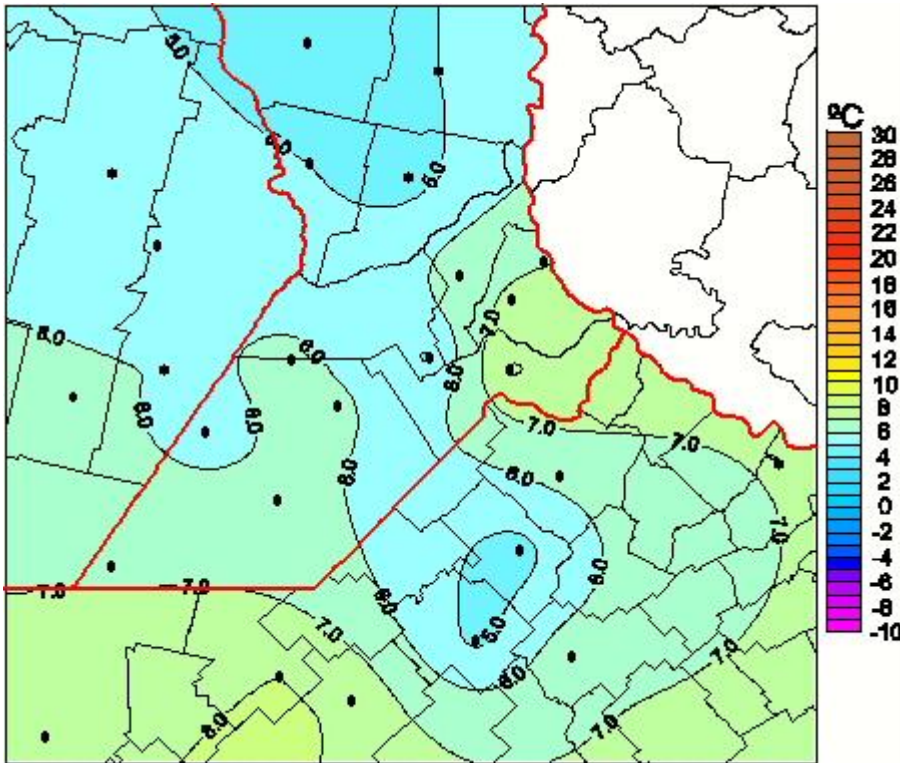

# Temperaturas Medias

Mapa de temperaturas medias de las las últimas 24 horas.  
(Desde las 8:00AM hasta las 8:00AM). Se actualiza a las 10:00hs.