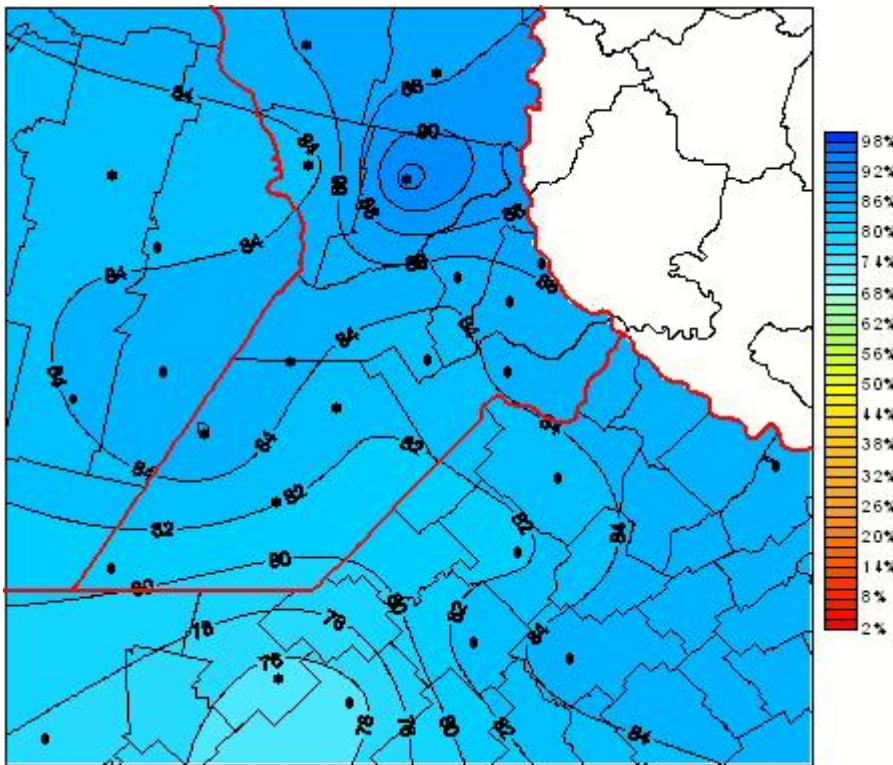

## Humedad Relativa

Mapa de humedad relativa de las últimas 24 horas.  
(Desde las 8:00AM hasta las 8:00AM). Se actualiza a las 10:00hs.