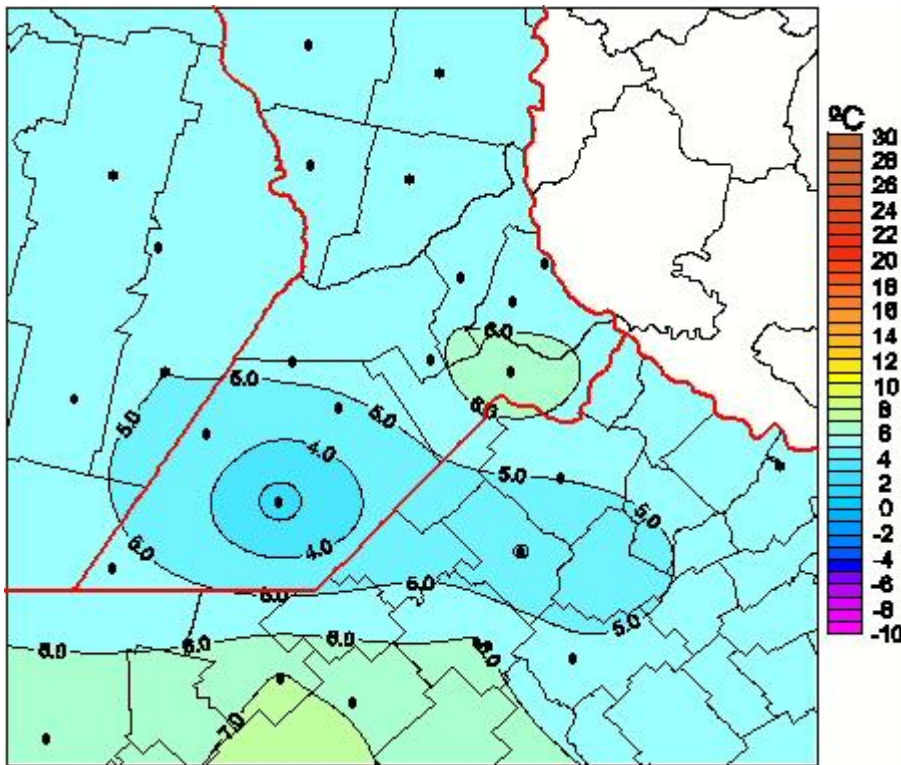

Temperaturas Medias

Mapa de temperaturas medias de las las últimas 24 horas.
(Desde las 8:00AM hasta las 8:00AM). Se actualiza a las 10:00hs.