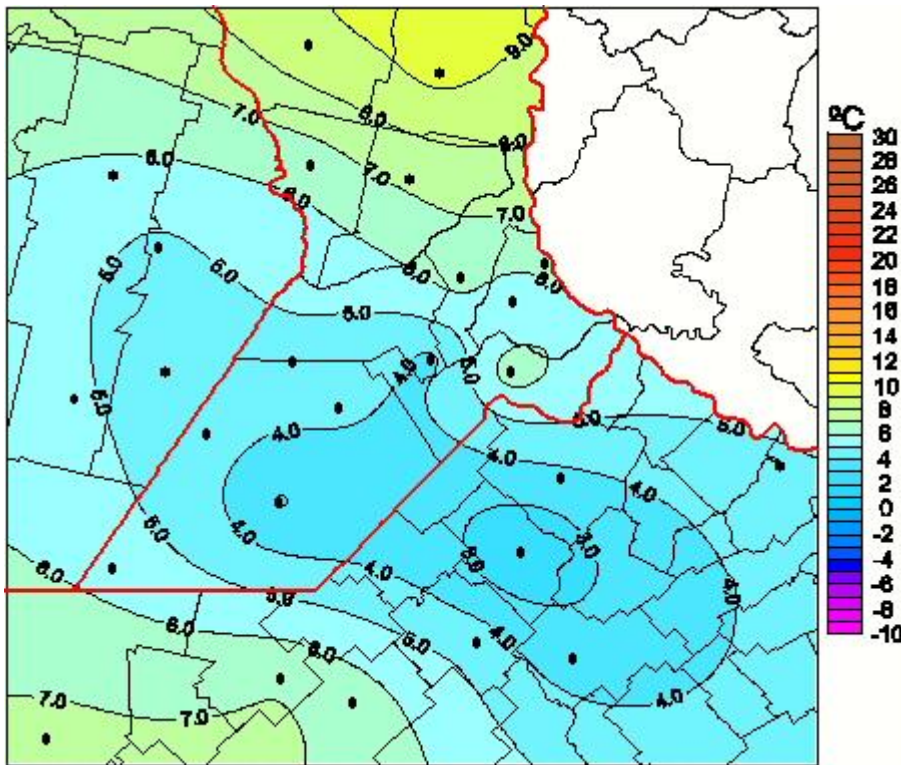

# Temperaturas Medias

Mapa de temperaturas medias de las las últimas 24 horas.  
(Desde las 8:00AM hasta las 8:00AM). Se actualiza a las 10:00hs.