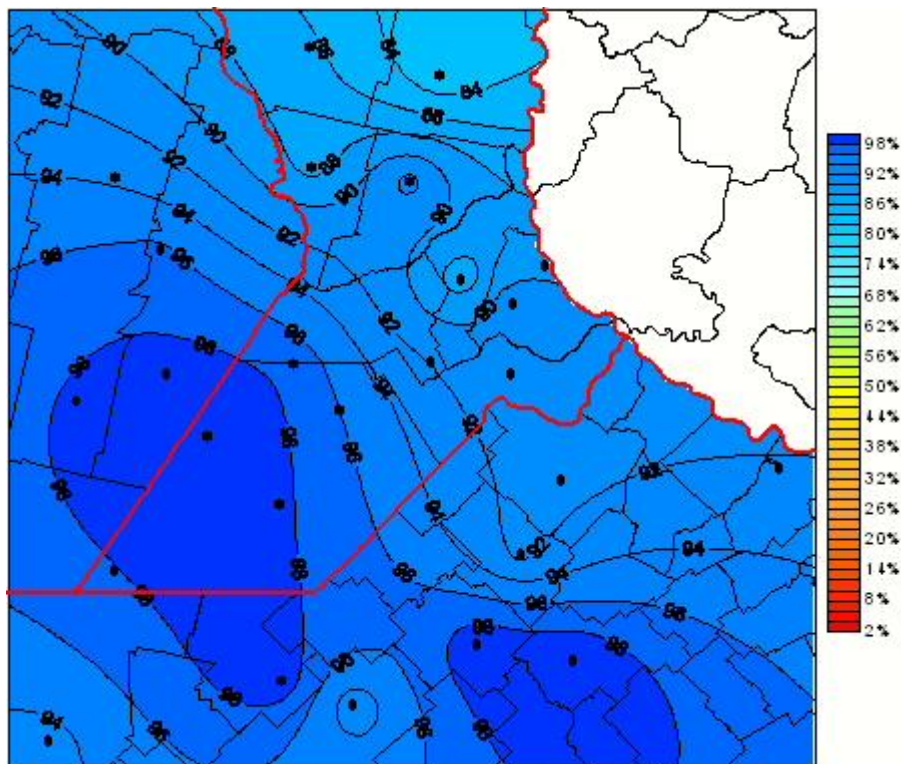

Humedad Relativa

Mapa de humedad relativa de las últimas 24 horas.
(Desde las 8:00AM hasta las 8:00AM). Se actualiza a las 10:00hs.