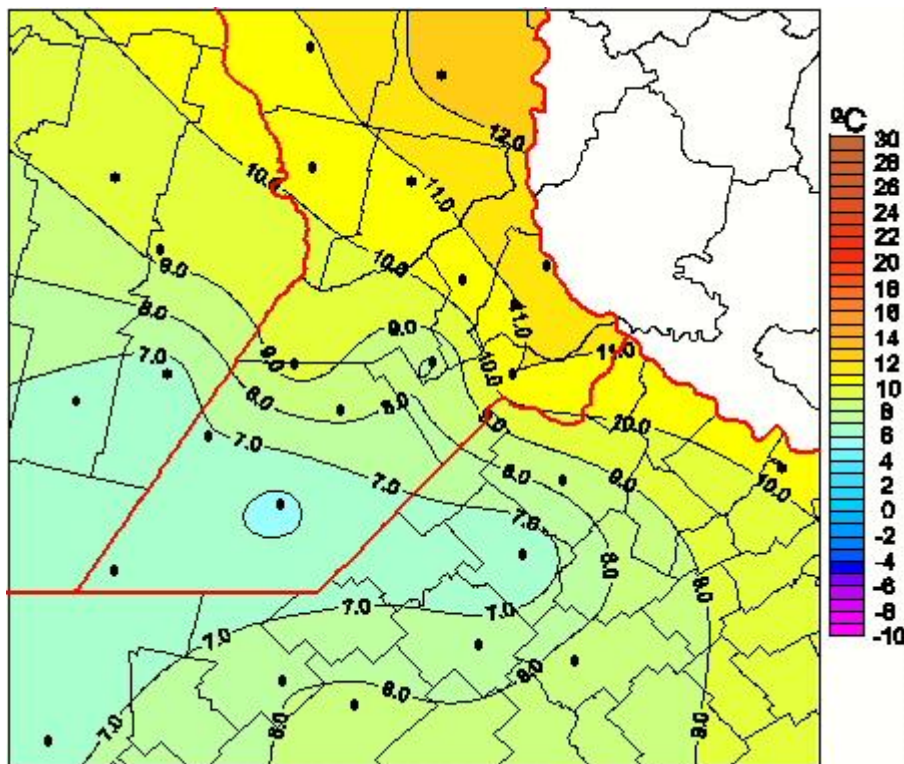

Temperaturas Medias

Mapa de temperaturas medias de las las últimas 24 horas.
(Desde las 8:00AM hasta las 8:00AM). Se actualiza a las 10:00hs.

BOLSA
DE COMERCIO
DE ROSARIO

www.facebook.com/BCROficial

twitter.com/bcrgrensa