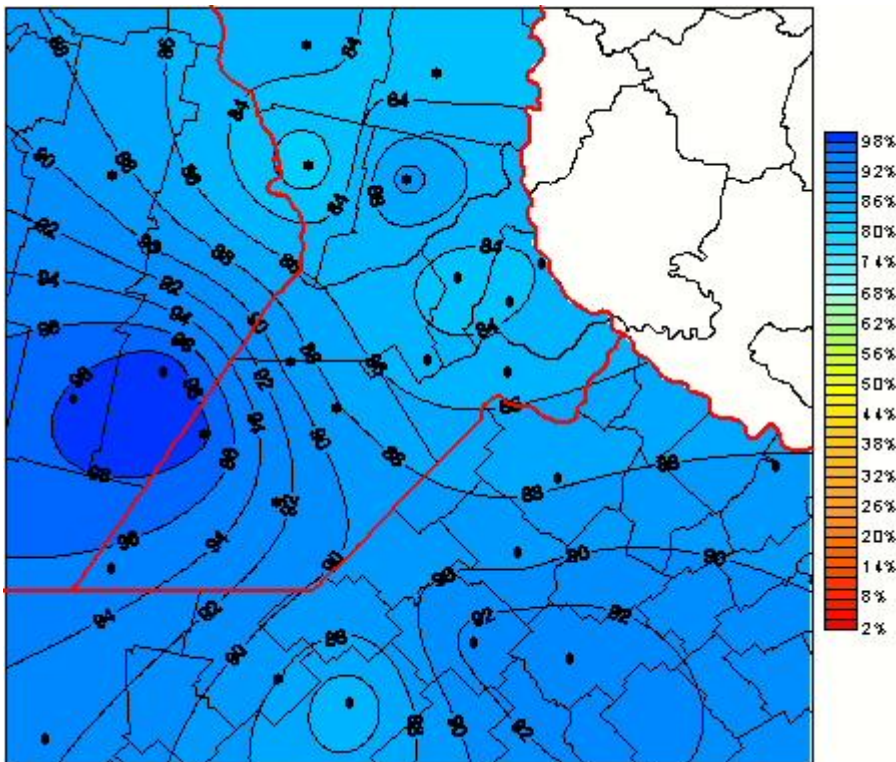

Humedad Relativa

Mapa de humedad relativa de las las últimas 24 horas.
(Desde las 8:00AM hasta las 8:00AM). Se actualiza a las 10:00hs.