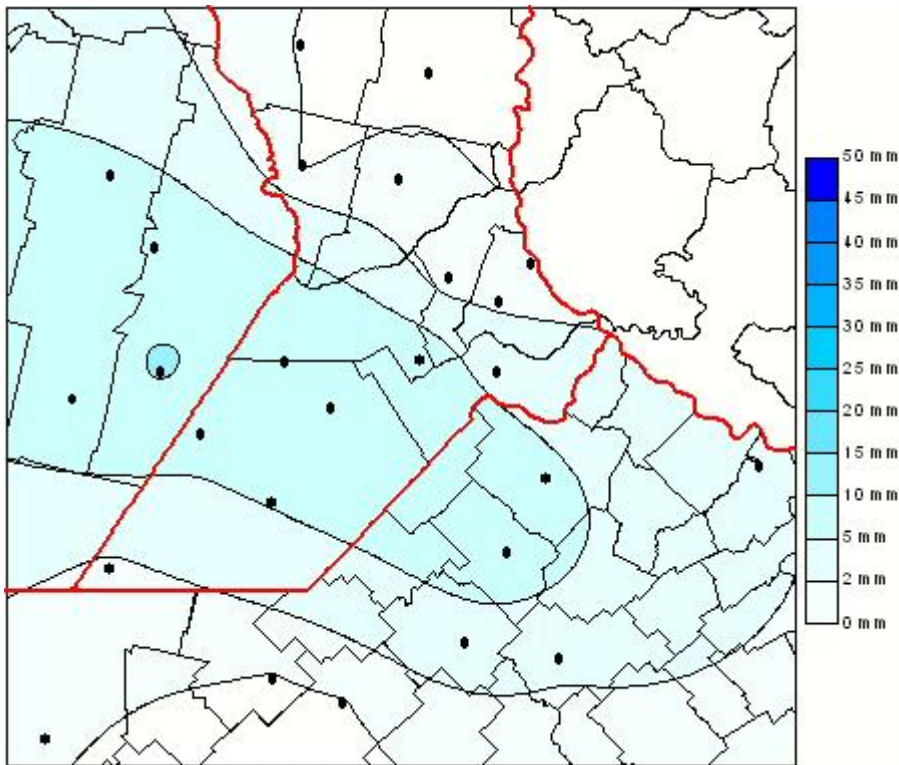

## Lluvias

Mapa de precipitación acumulada en las últimas 96 horas.  
(Desde las 8:00AM hasta las 8:00AM). Se actualiza a las 10:00hs.