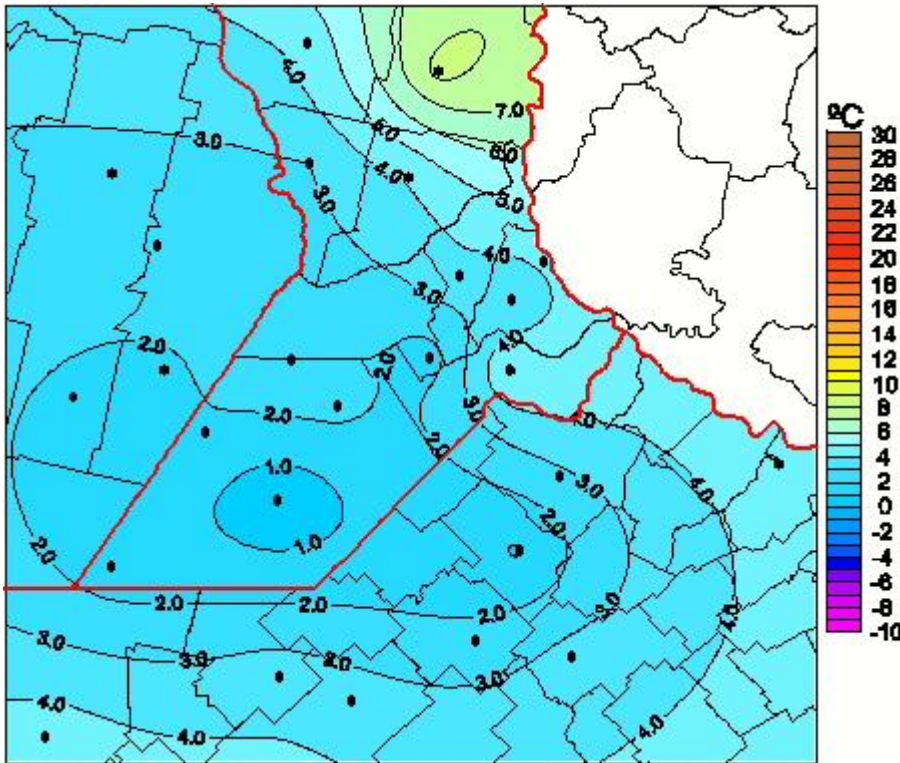

## Temperaturas Medias

Mapa de temperaturas medias de las últimas 96 horas.  
(Desde las 8:00AM hasta las 8:00AM). Se actualiza a las 10:00hs.