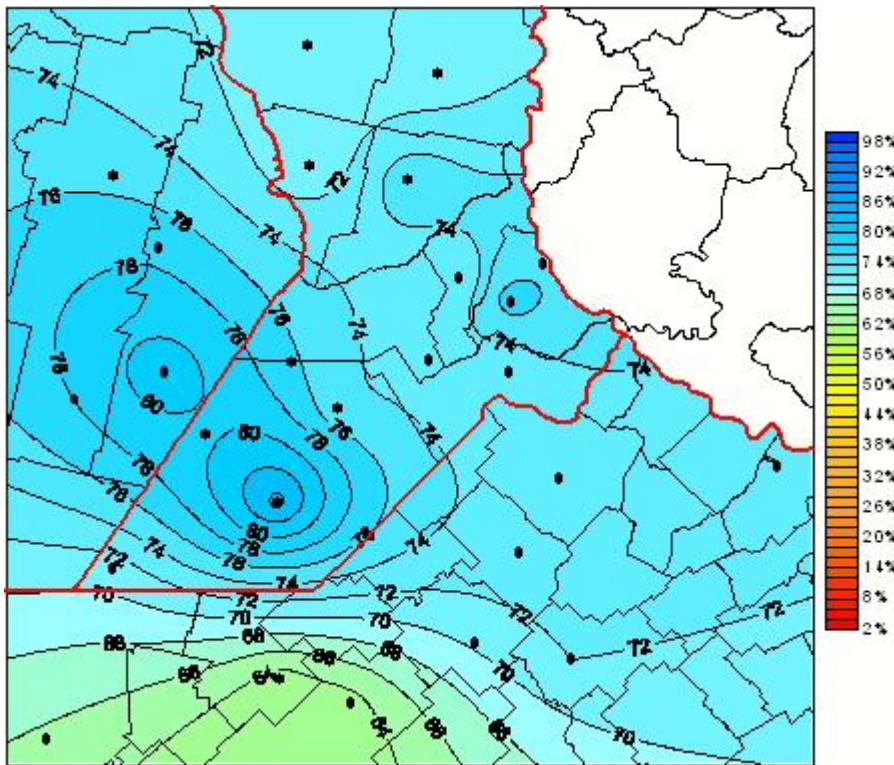

## Humedad Relativa

Mapa de humedad relativa de las últimas 96 horas.  
(Desde las 8:00AM hasta las 8:00AM). Se actualiza a las 10:00hs.