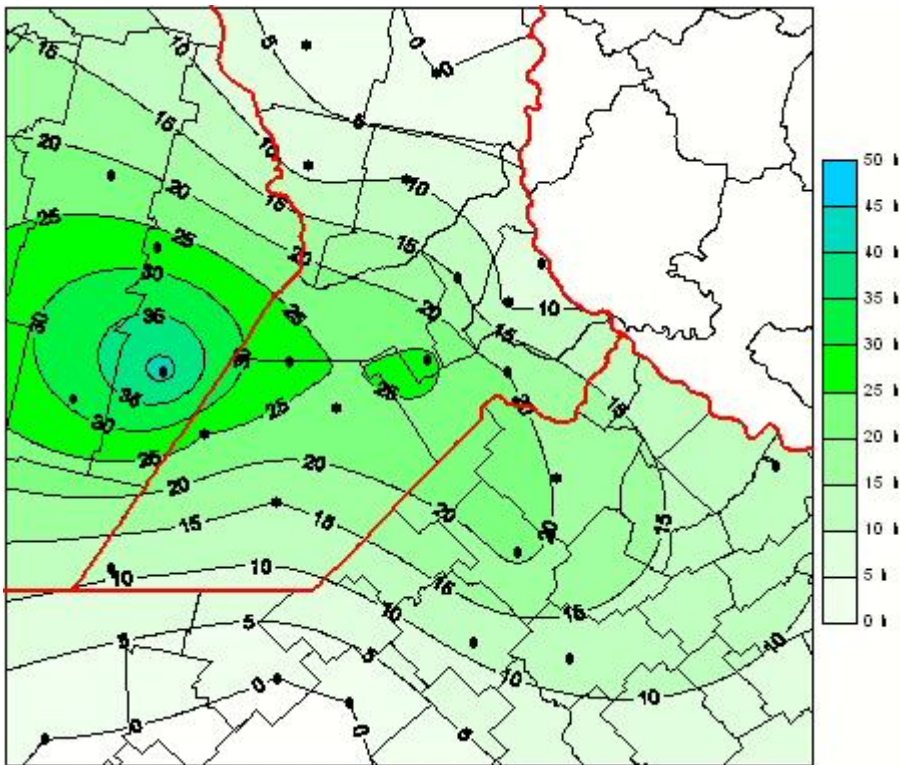

Humedad de Hoja

Mapa de humedad de hoja de las últimas 96 horas.
(Desde las 8:00AM hasta las 8:00AM). Se actualiza a las 10:00hs.