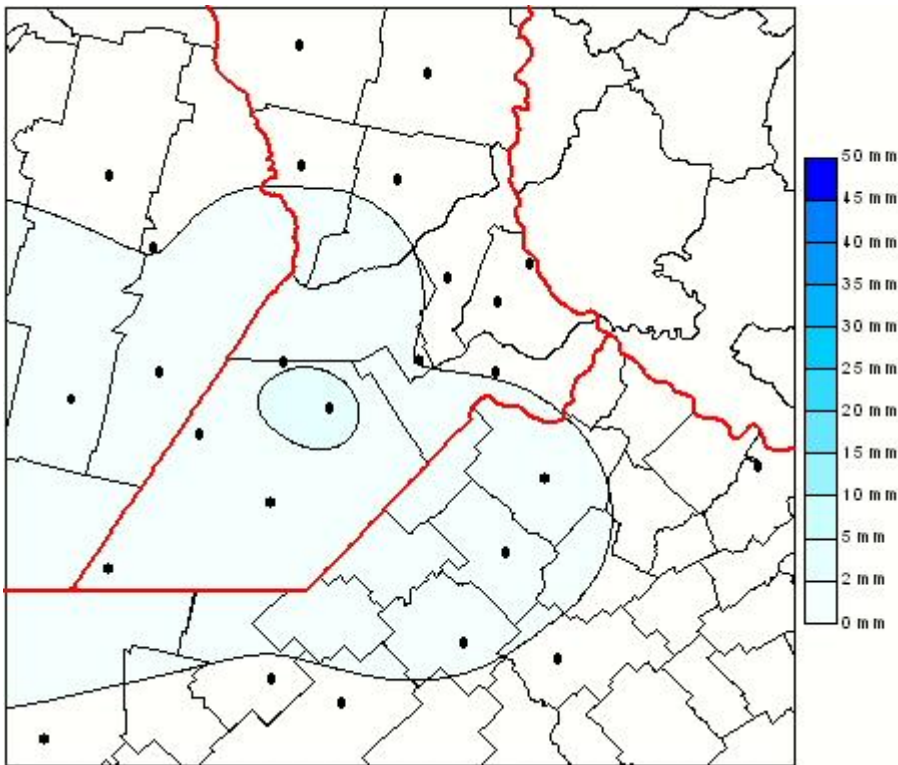

Lluvias

Mapa de precipitación acumulada en las últimas 24 horas.
(Desde las 8:00AM hasta las 8:00AM). Se actualiza a las 10:00hs.