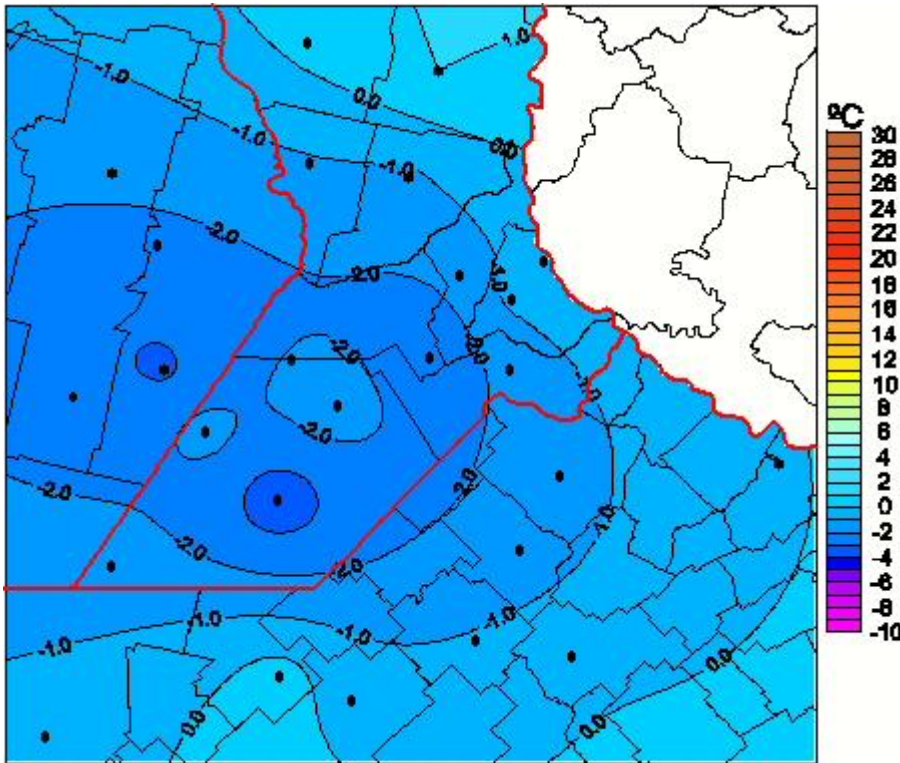

# Temperaturas Medias

Mapa de temperaturas medias de las las últimas 24 horas.  
(Desde las 8:00AM hasta las 8:00AM). Se actualiza a las 10:00hs.