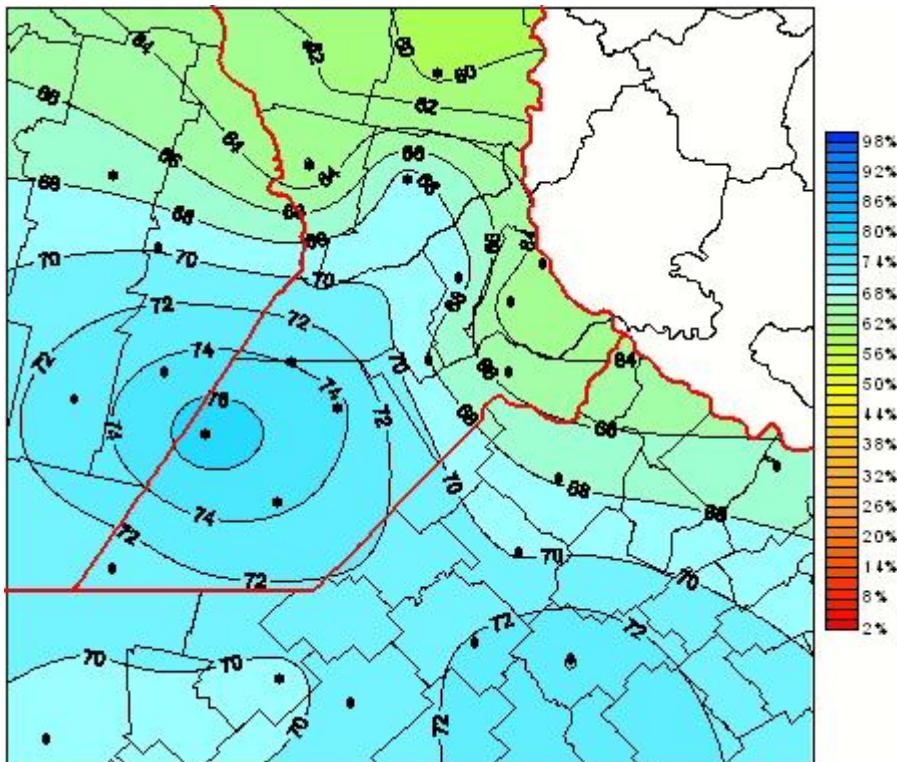

Humedad Relativa

Mapa de humedad relativa de las últimas 24 horas.
(Desde las 8:00AM hasta las 8:00AM). Se actualiza a las 10:00hs.