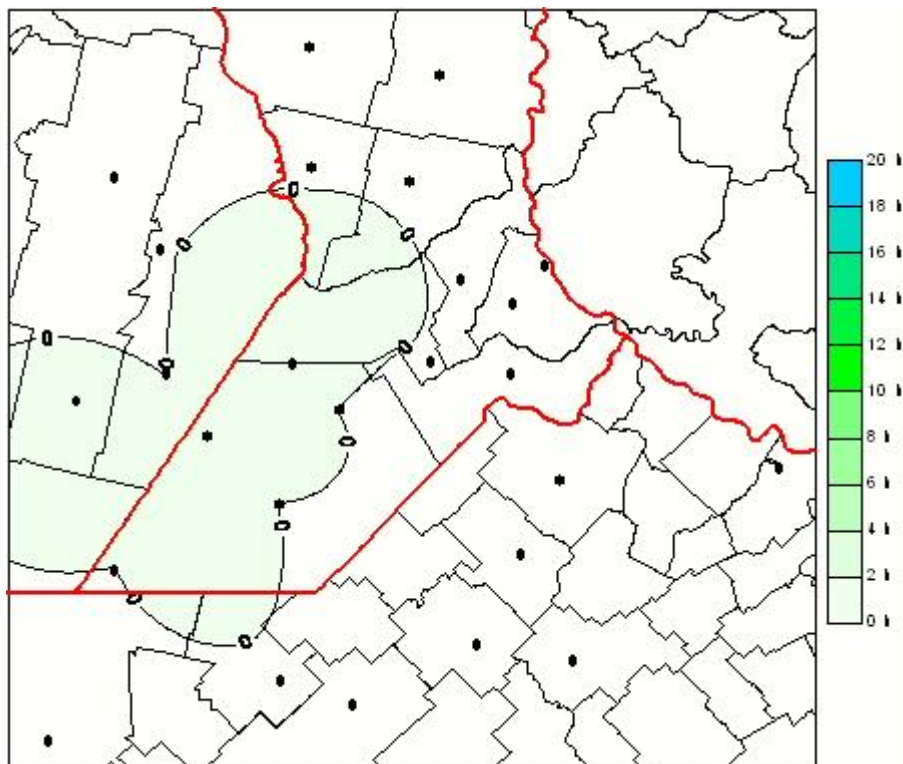

Humedad de Hoja

Mapa de humedad de hoja de las las últimas 24 horas.
(Desde las 8:00AM hasta las 8:00AM). Se actualiza a las 10:00hs.