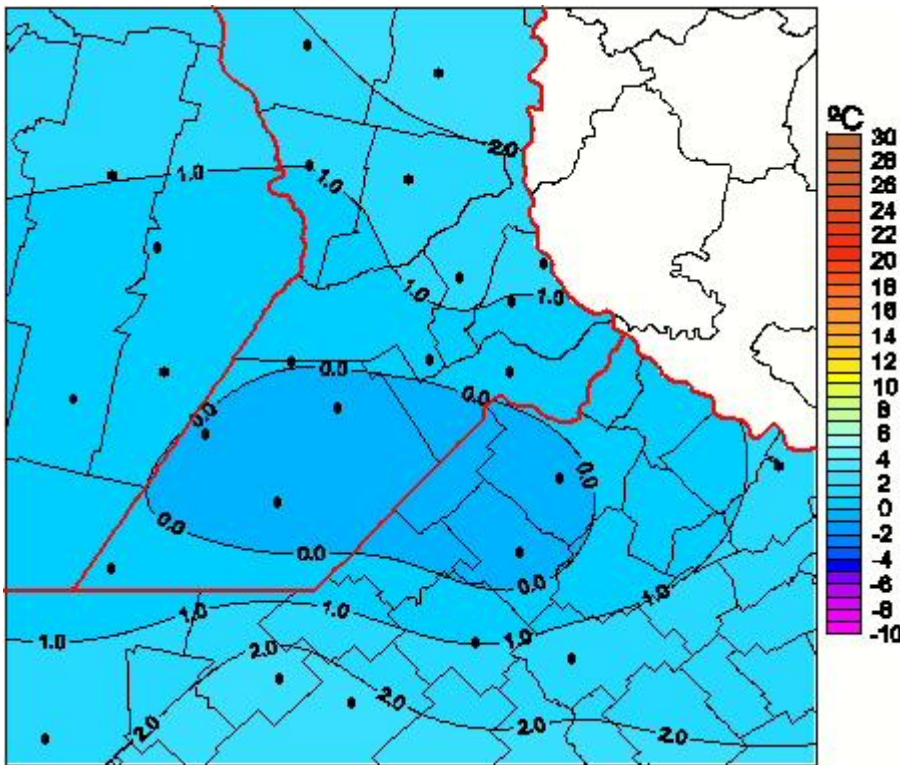

Temperaturas Medias

Mapa de temperaturas medias de las las últimas 24 horas.
(Desde las 8:00AM hasta las 8:00AM). Se actualiza a las 10:00hs.