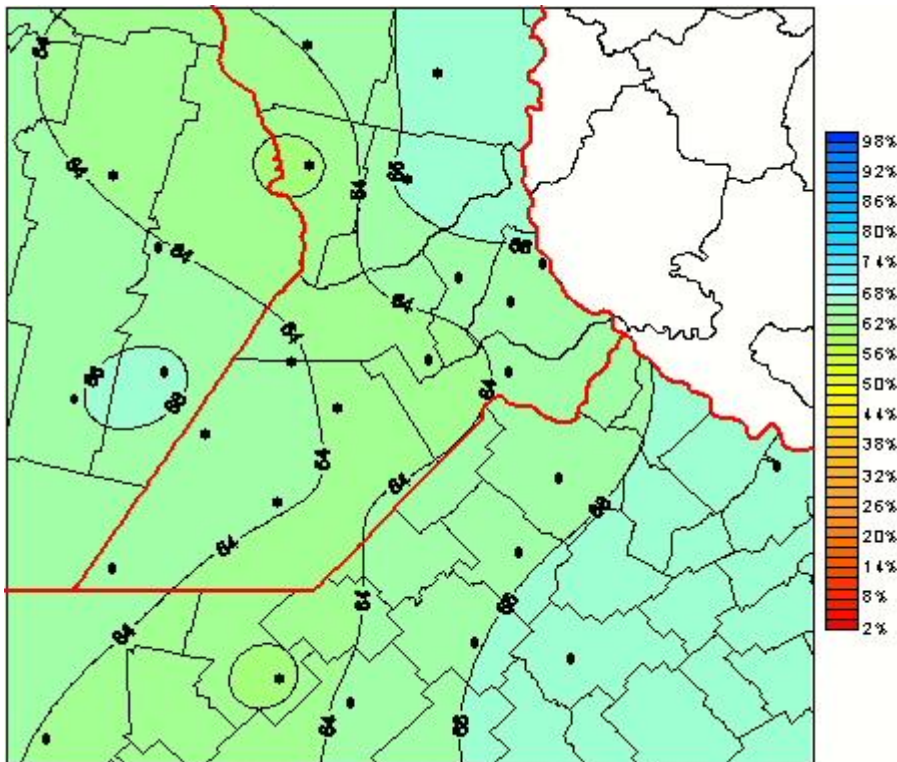

Humedad Relativa

Mapa de humedad relativa de las las últimas 24 horas.
(Desde las 8:00AM hasta las 8:00AM). Se actualiza a las 10:00hs.