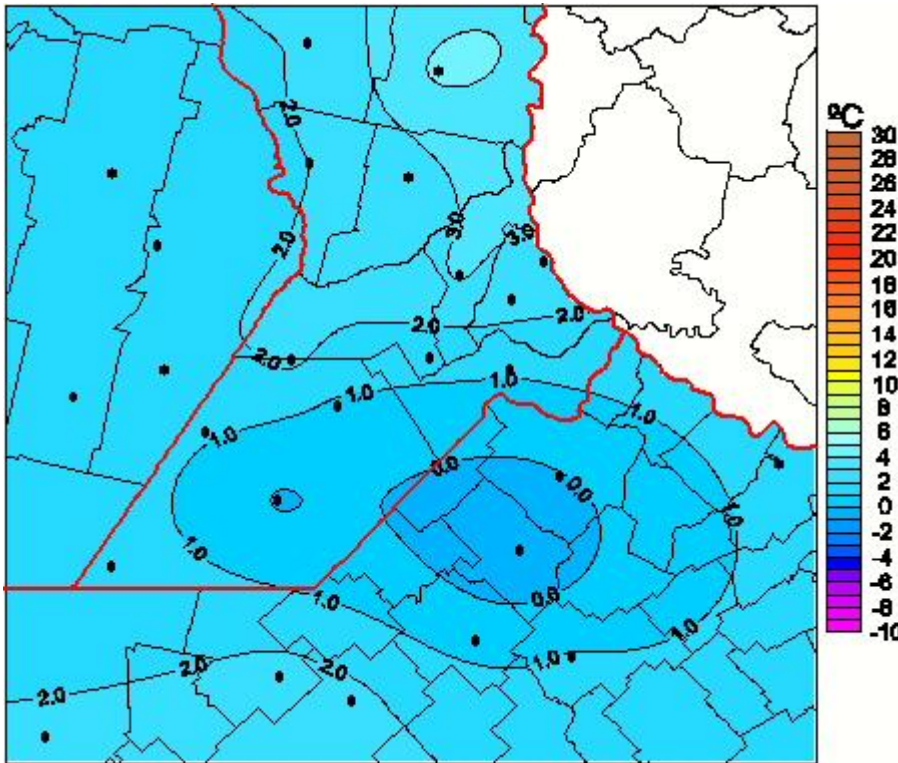

Temperaturas Medias

Mapa de temperaturas medias de las las últimas 24 horas.
(Desde las 8:00AM hasta las 8:00AM). Se actualiza a las 10:00hs.