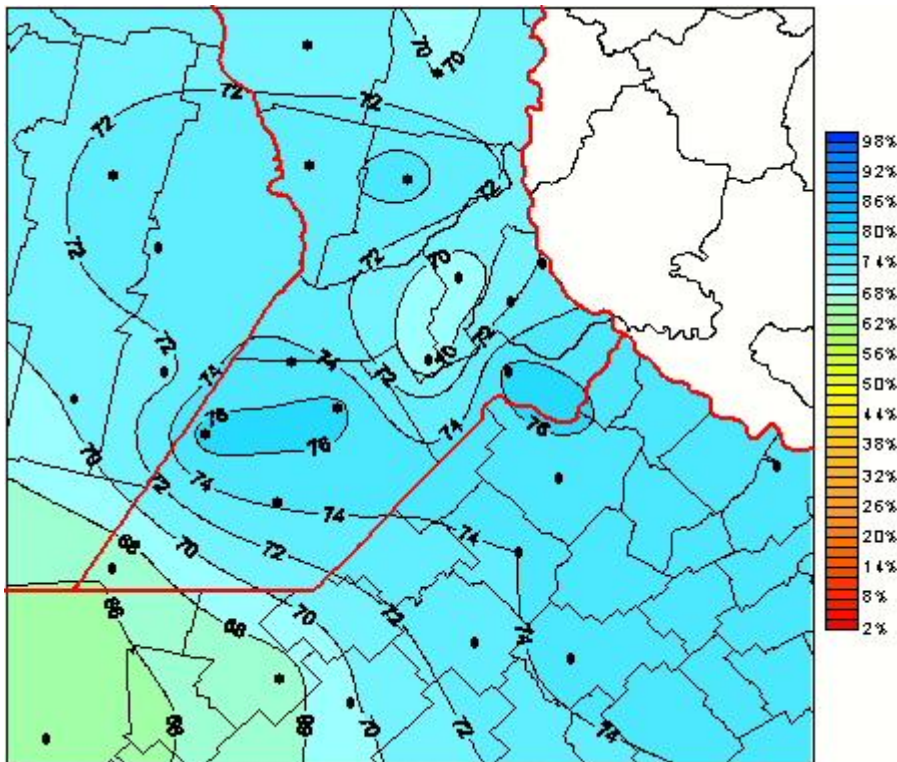

Humedad Relativa

Mapa de humedad relativa de las últimas 24 horas.
(Desde las 8:00AM hasta las 8:00AM). Se actualiza a las 10:00hs.