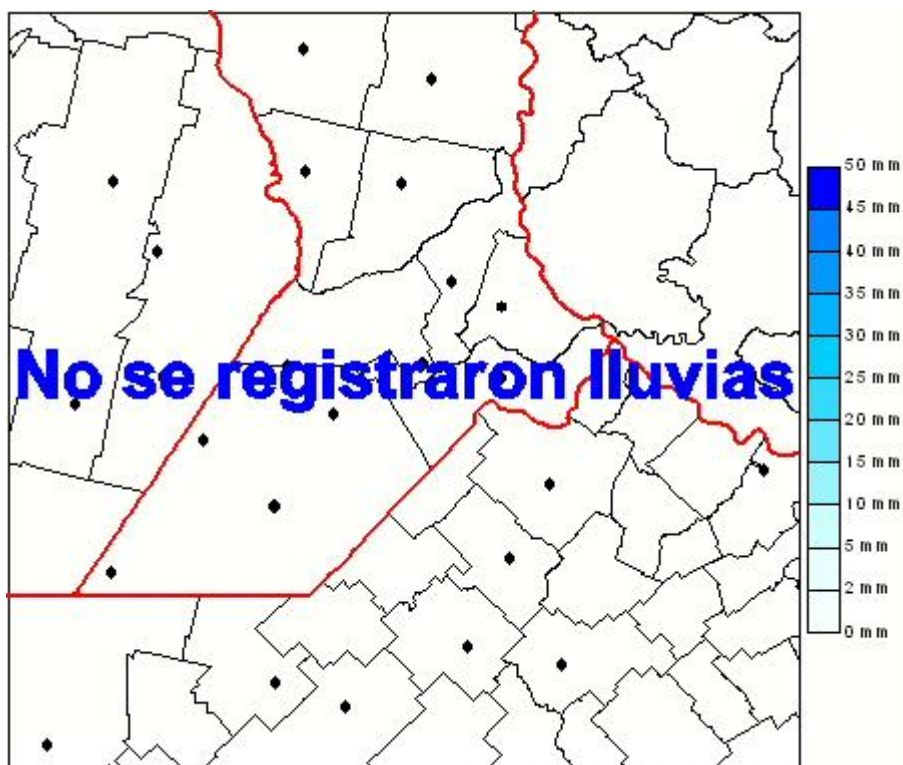

Lluvias

Mapa de precipitación acumulada en las últimas 72 horas.
(Desde las 8:00AM hasta las 8:00AM). Se actualiza a las 10:00hs.