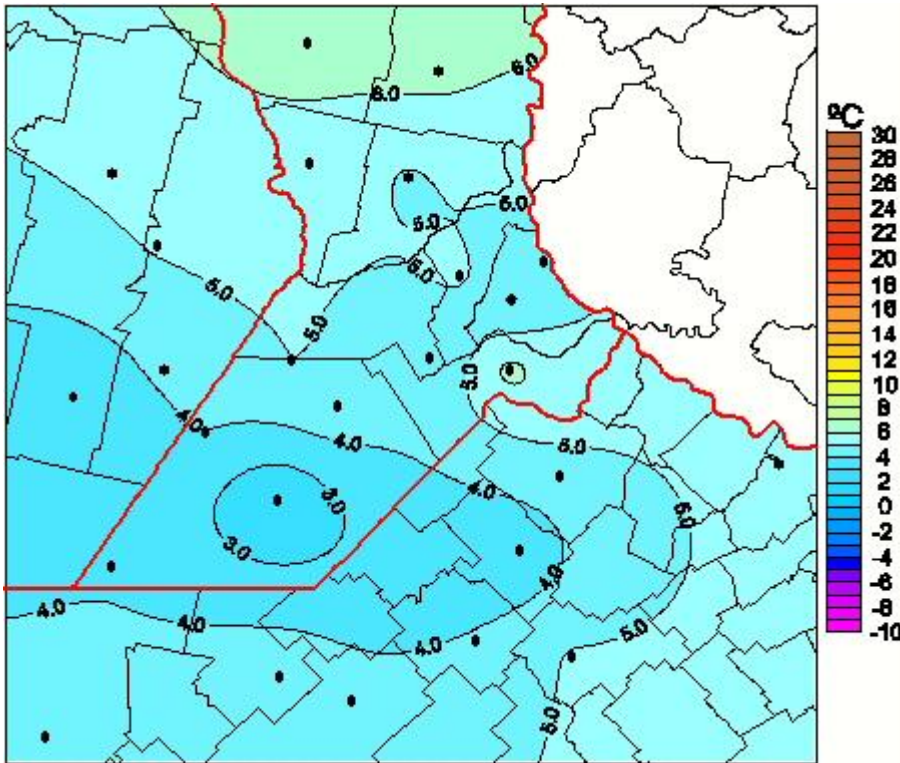

## Temperaturas Medias

Mapa de temperaturas medias de las las últimas 72 horas.  
(Desde las 8:00AM hasta las 8:00AM). Se actualiza a las 10:00hs.