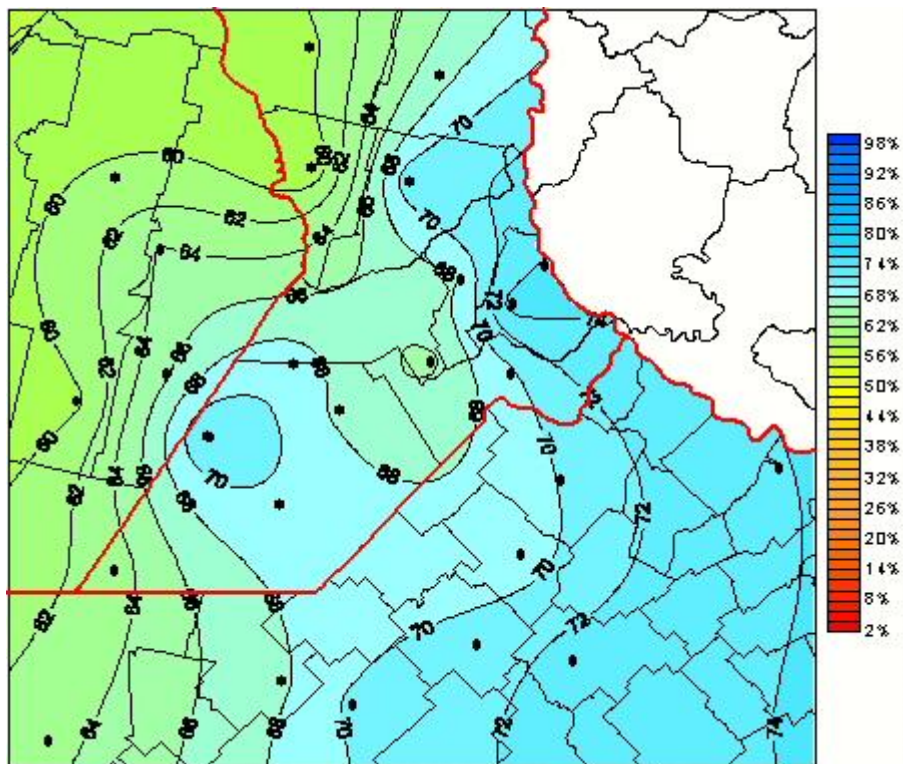

## Humedad Relativa

Mapa de humedad relativa de las últimas 72 horas.  
(Desde las 8:00AM hasta las 8:00AM). Se actualiza a las 10:00hs.