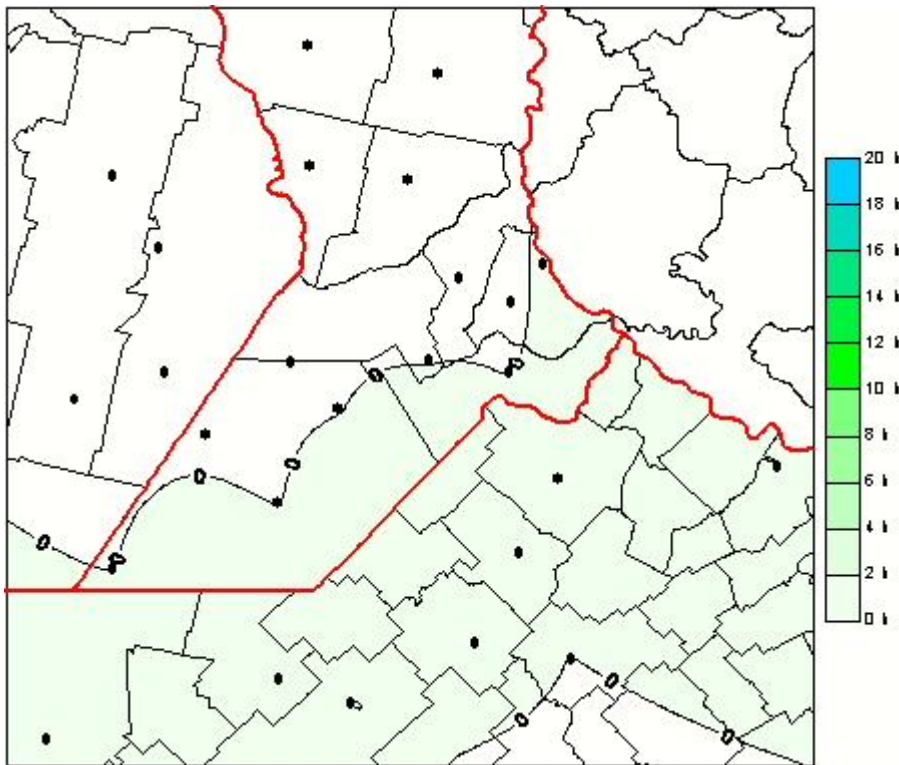

## Humedad de Hoja

Mapa de humedad de hoja de las las últimas 72 horas.  
(Desde las 8:00AM hasta las 8:00AM). Se actualiza a las 10:00hs.

BOLSA  
DE COMERCIO  
DE ROSARIO

 [www.facebook.com/BCROficial](http://www.facebook.com/BCROficial)