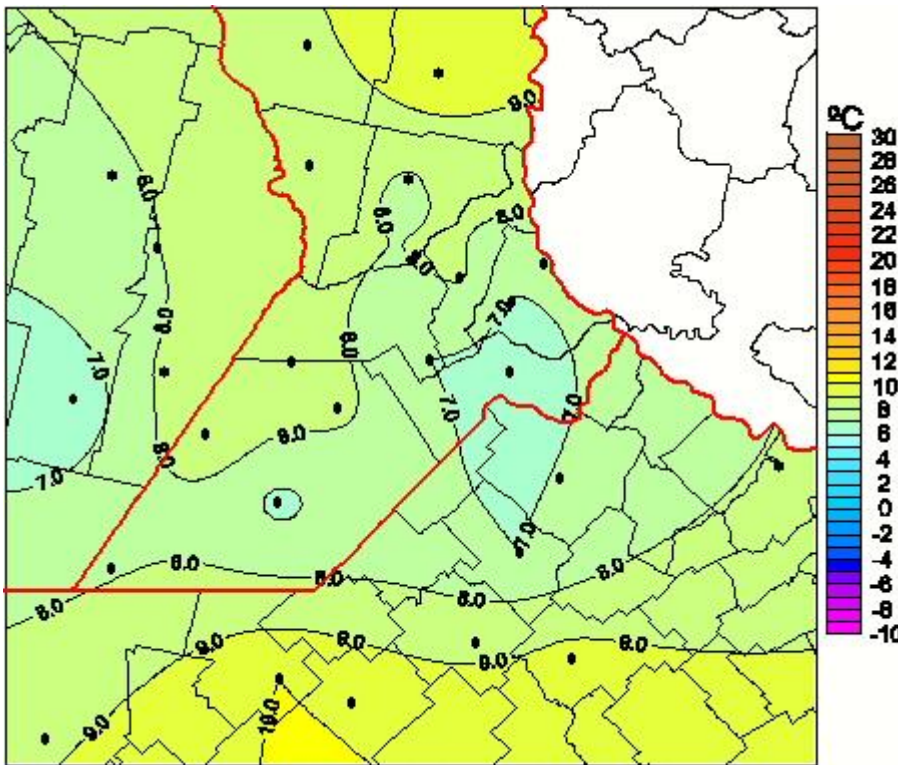

Temperaturas Medias

Mapa de temperaturas medias de las las últimas 24 horas.
(Desde las 8:00AM hasta las 8:00AM). Se actualiza a las 10:00hs.