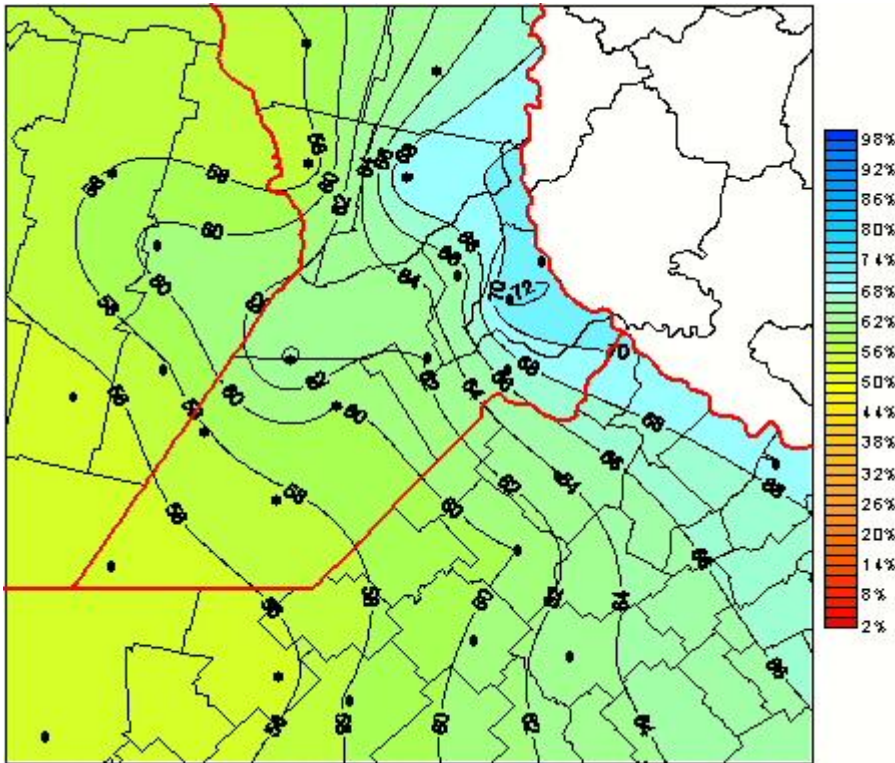

Humedad Relativa

Mapa de humedad relativa de las últimas 24 horas.
(Desde las 8:00AM hasta las 8:00AM). Se actualiza a las 10:00hs.