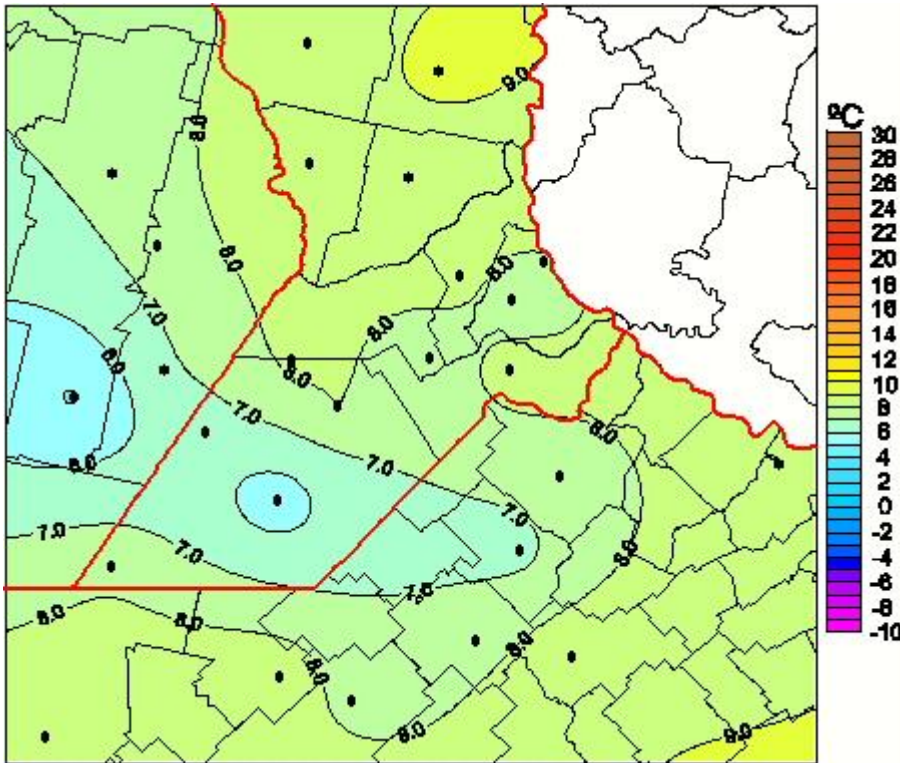

Temperaturas Medias

Mapa de temperaturas medias de las las últimas 24 horas.
(Desde las 8:00AM hasta las 8:00AM). Se actualiza a las 10:00hs.