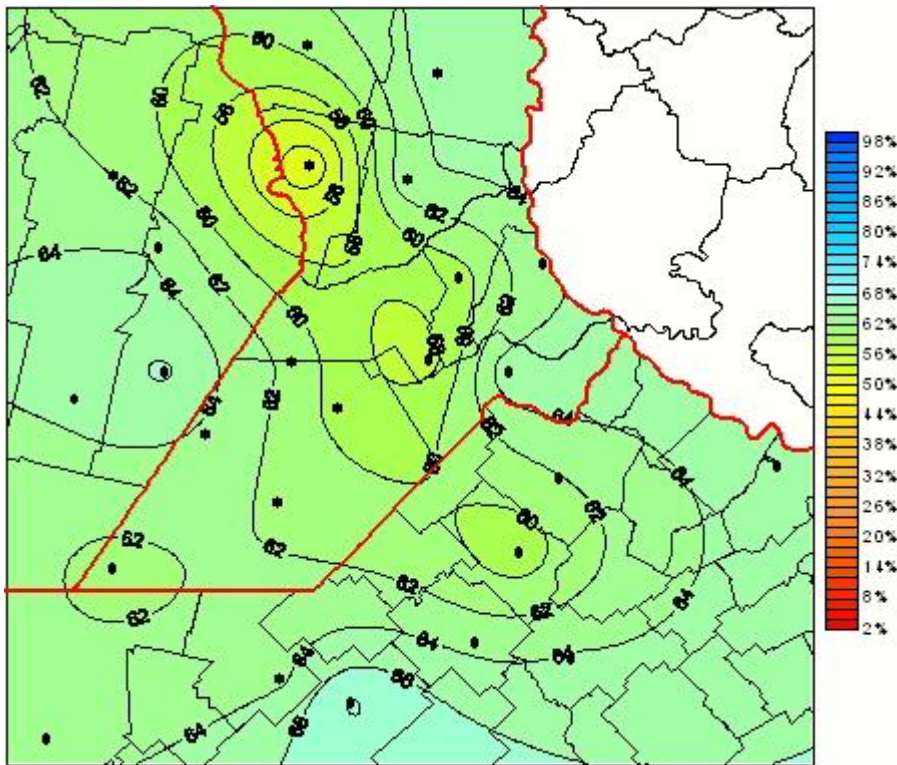

Humedad Relativa

Mapa de humedad relativa de las las últimas 24 horas.
(Desde las 8:00AM hasta las 8:00AM). Se actualiza a las 10:00hs.