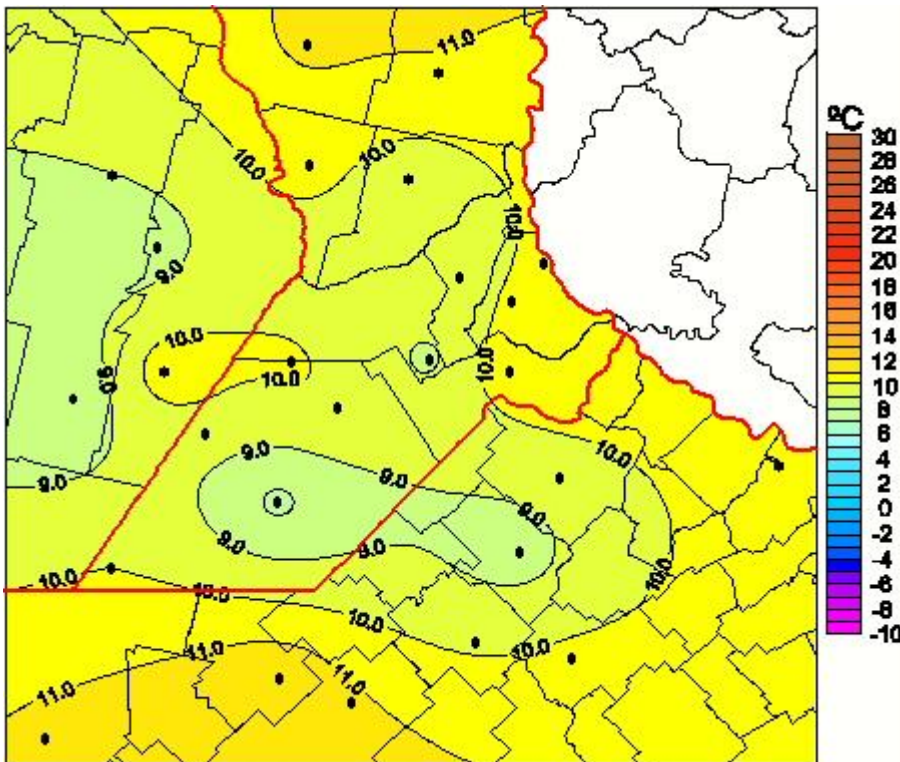

Temperaturas Medias

Mapa de temperaturas medias de las las últimas 24 horas.
(Desde las 8:00AM hasta las 8:00AM). Se actualiza a las 10:00hs.