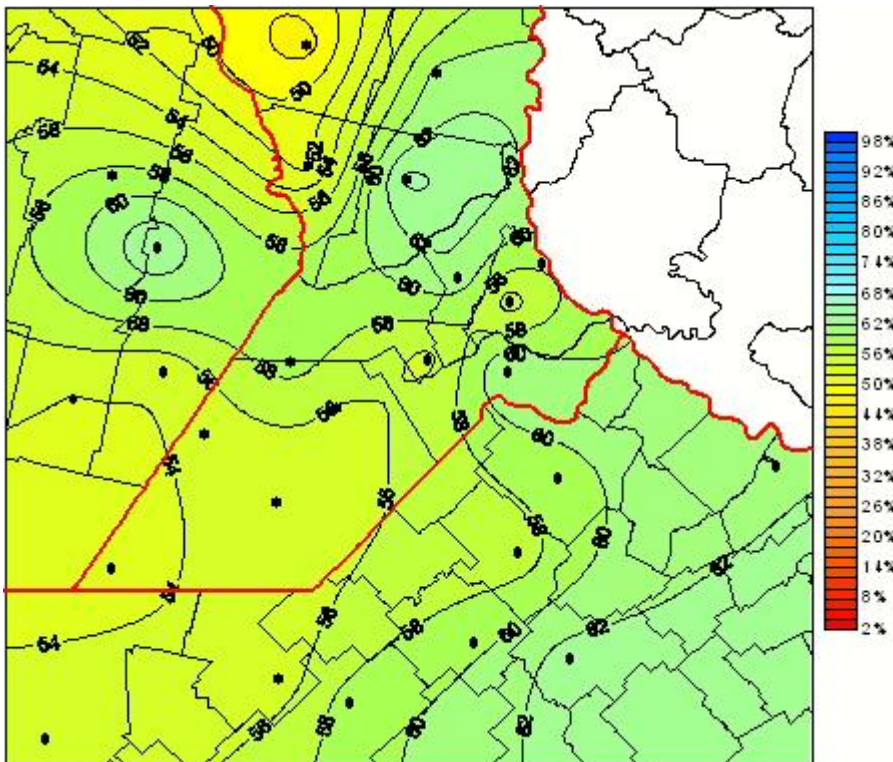

## Humedad Relativa

Mapa de humedad relativa de las las últimas 24 horas.  
(Desde las 8:00AM hasta las 8:00AM). Se actualiza a las 10:00hs.

BOLSA  
DE COMERCIO  
DE ROSARIO

 [www.facebook.com/BCROficial](http://www.facebook.com/BCROficial)