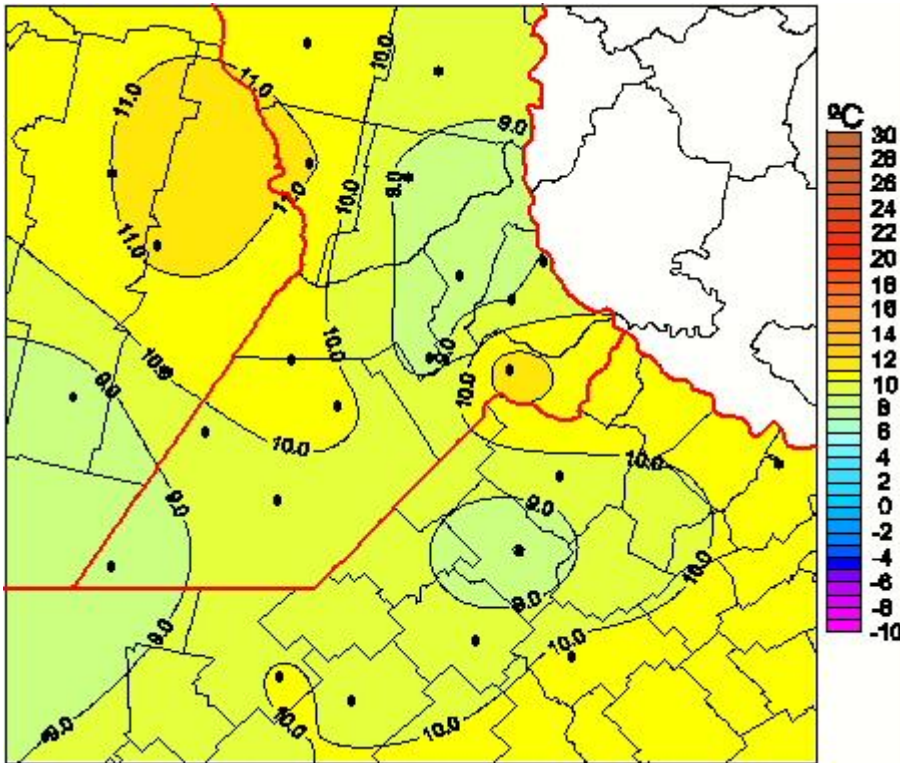

Temperaturas Medias

Mapa de temperaturas medias de las las últimas 24 horas.
(Desde las 8:00AM hasta las 8:00AM). Se actualiza a las 10:00hs.