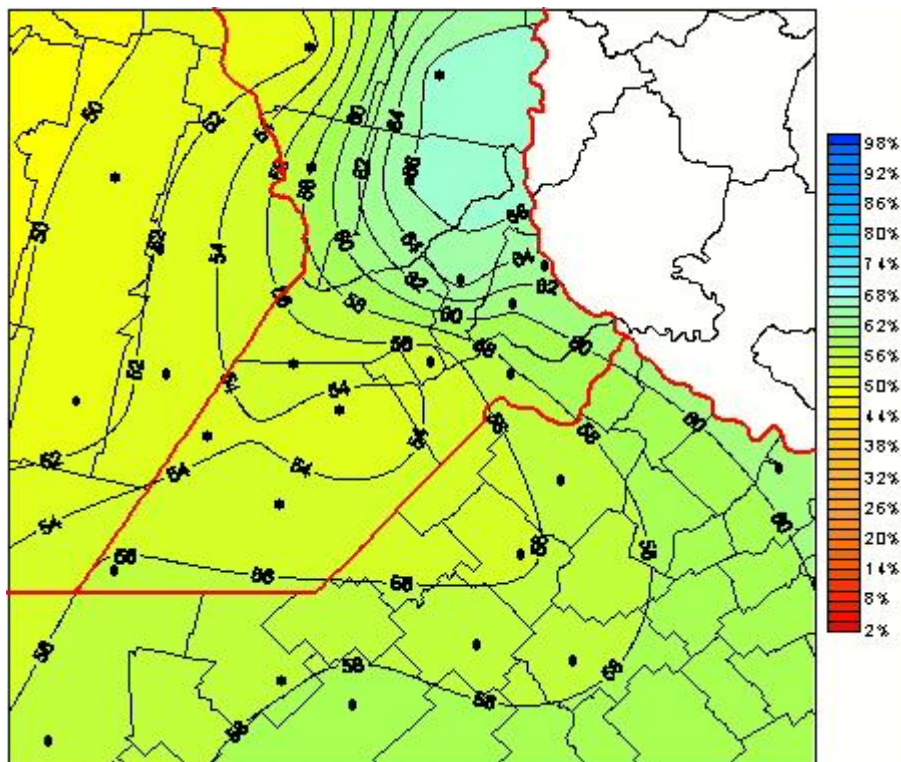

## Humedad Relativa

Mapa de humedad relativa de las las últimas 24 horas.  
(Desde las 8:00AM hasta las 8:00AM). Se actualiza a las 10:00hs.