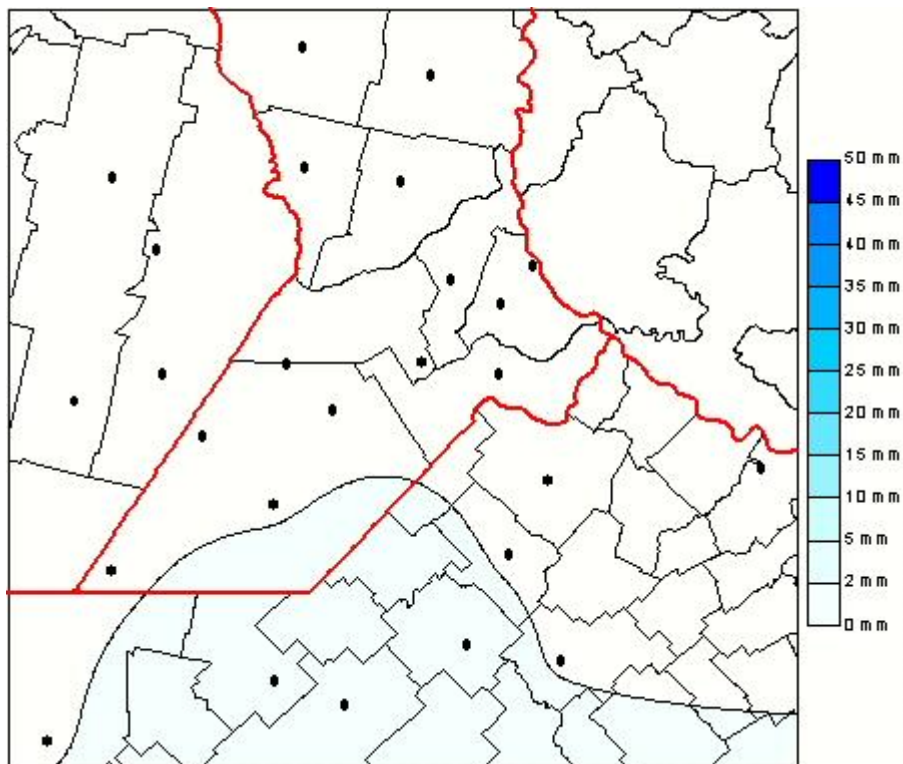

Lluvias

Mapa de precipitación acumulada en las últimas 72 horas.
(Desde las 8:00AM hasta las 8:00AM). Se actualiza a las 10:00hs.