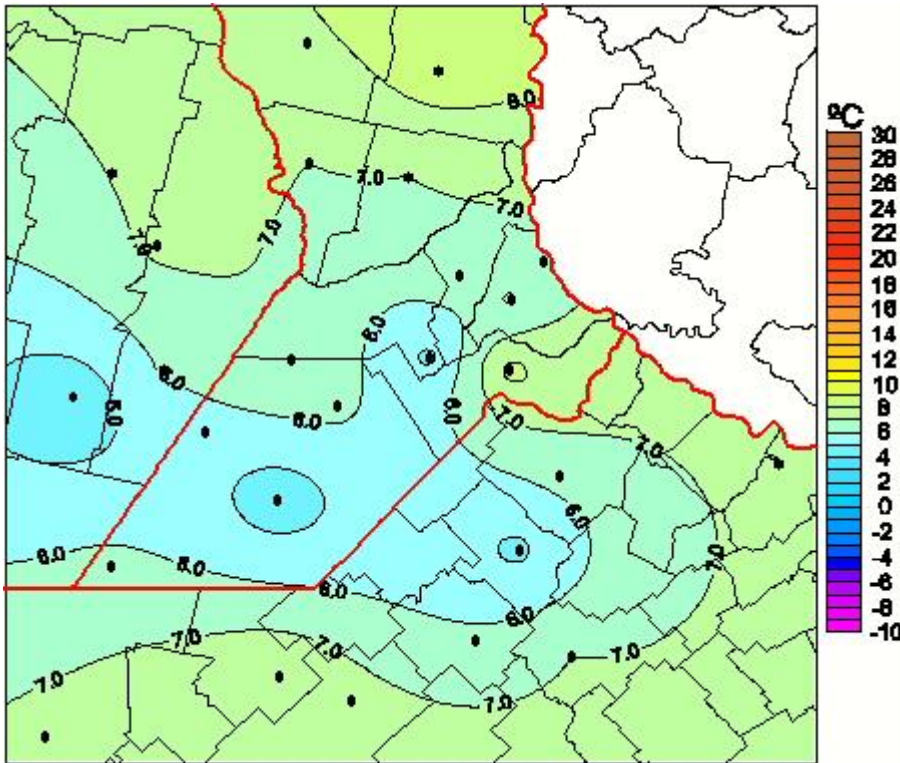

Temperaturas Medias

Mapa de temperaturas medias de las las últimas 72 horas.
(Desde las 8:00AM hasta las 8:00AM). Se actualiza a las 10:00hs.