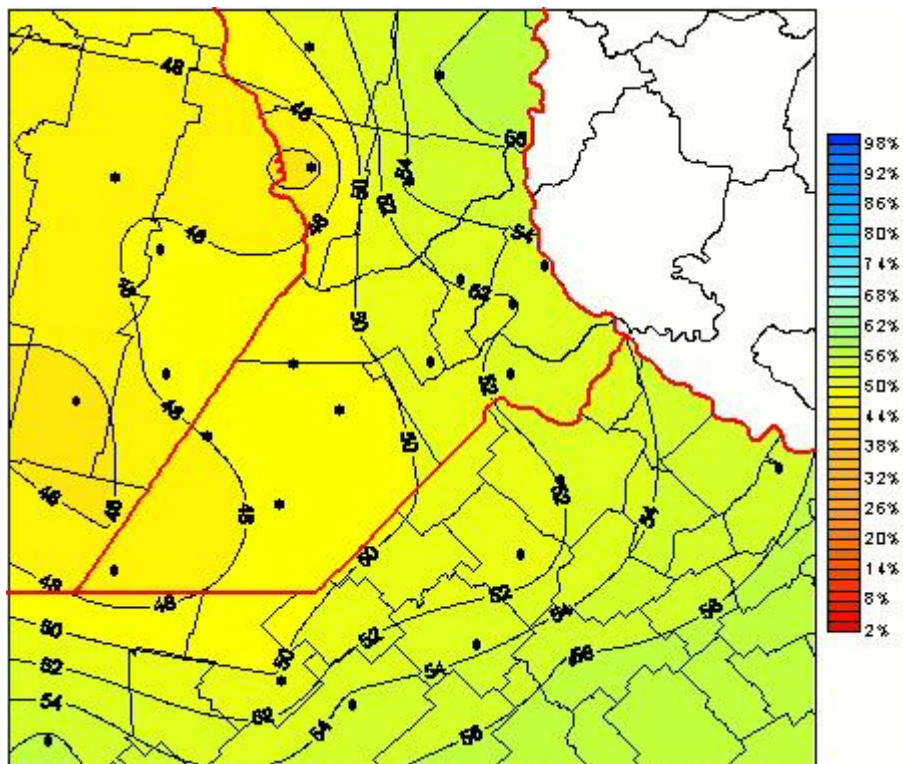

Humedad Relativa

Mapa de humedad relativa de las las últimas 72 horas.
(Desde las 8:00AM hasta las 8:00AM). Se actualiza a las 10:00hs.