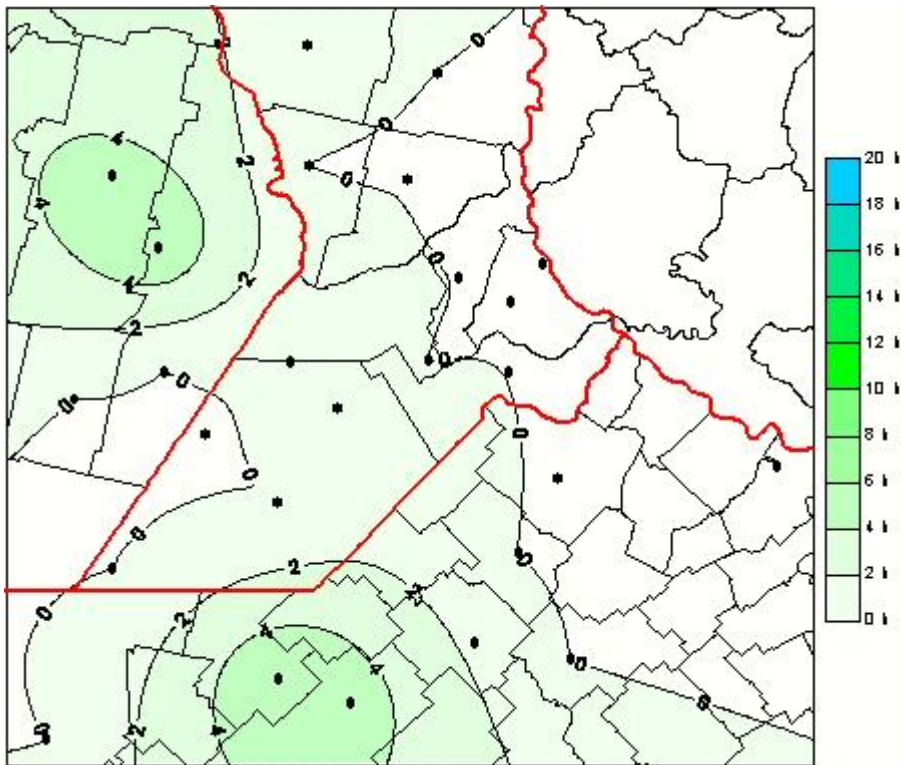

## Humedad de Hoja

Mapa de humedad de hoja de las las últimas 72 horas.  
(Desde las 8:00AM hasta las 8:00AM). Se actualiza a las 10:00hs.