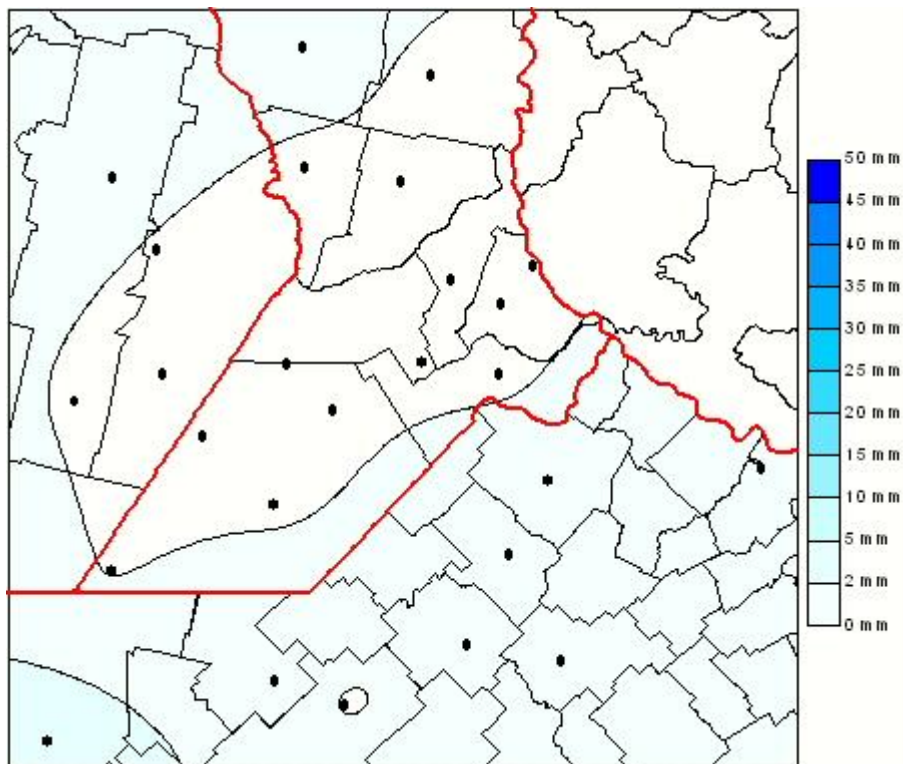

Lluvias

Mapa de precipitación acumulada en las últimas 24 horas.
(Desde las 8:00AM hasta las 8:00AM). Se actualiza a las 10:00hs.