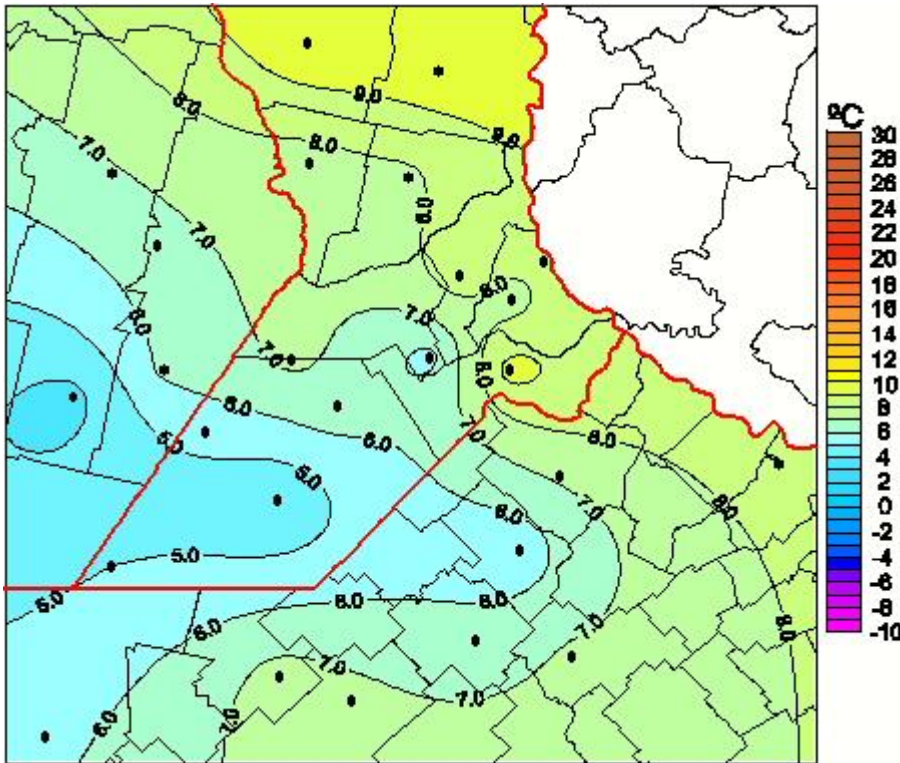

Temperaturas Medias

Mapa de temperaturas medias de las las últimas 24 horas.
(Desde las 8:00AM hasta las 8:00AM). Se actualiza a las 10:00hs.