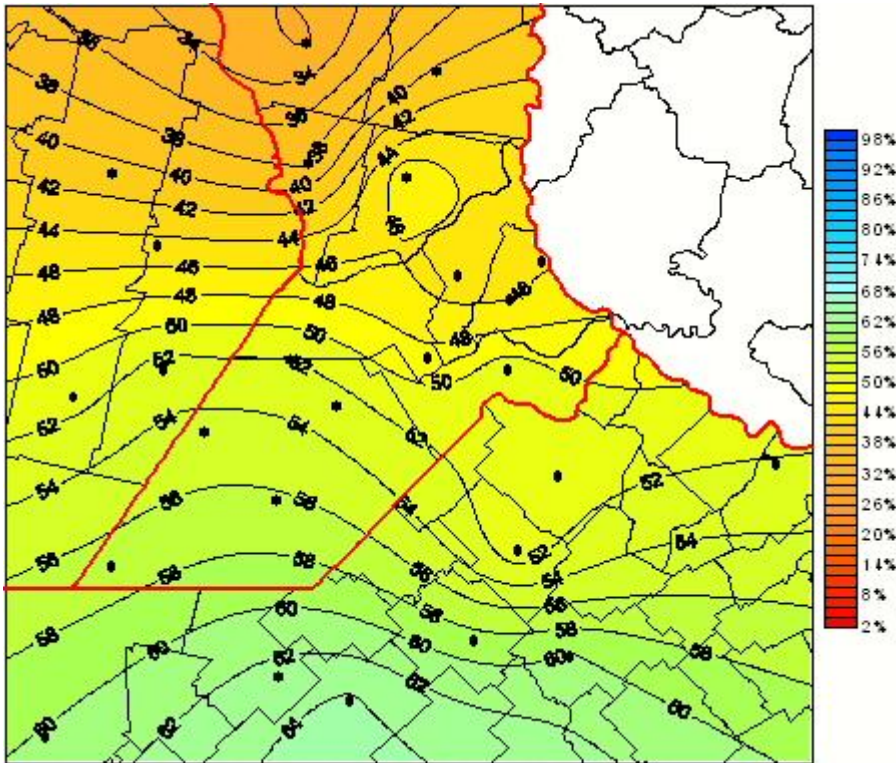

Humedad Relativa

Mapa de humedad relativa de las las últimas 24 horas.
(Desde las 8:00AM hasta las 8:00AM). Se actualiza a las 10:00hs.