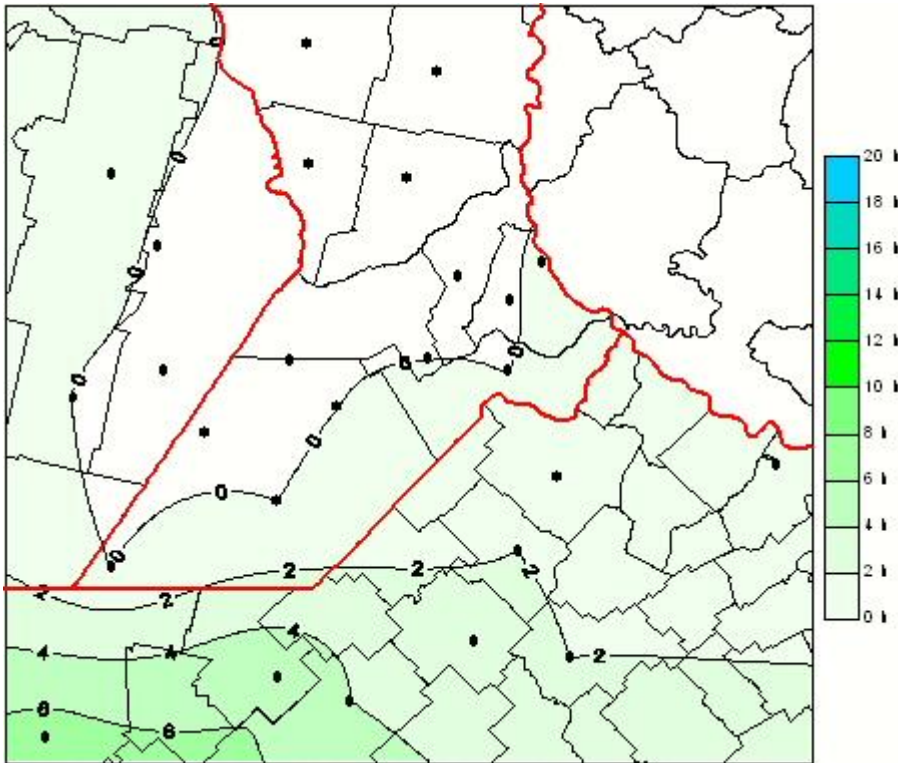

Humedad de Hoja

Mapa de humedad de hoja de las las últimas 24 horas.
(Desde las 8:00AM hasta las 8:00AM). Se actualiza a las 10:00hs.